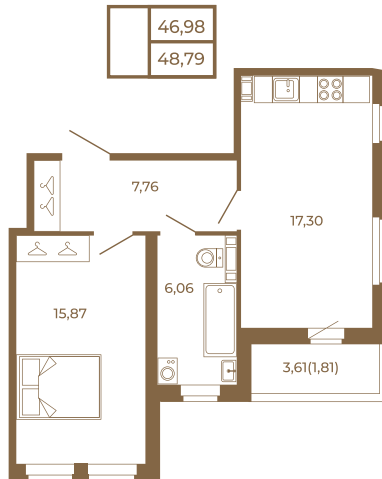

# Таймс

**Необычная евродвушка с  
просторной кухней-гостиной.  
большим санзлом с окном и видом  
на лес**

План квартиры с мебелью

План квартиры без мебели

Расположение квартиры на этаже

Адрес дома:

Россия, Ленинградская область, Всеволожский район, Сертолово, микрорайон Чёрная Речка

Площадь, кв.м. **48.79**

Жилая, кв.м. **15.7**

Корпус **11**

Этаж **4**

Стоимость:

**9 270 100 руб.**

(812) 335-0-214