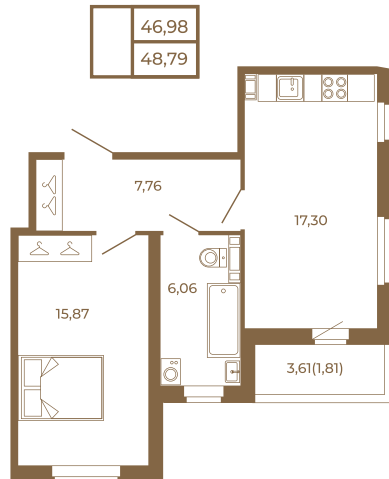

Таймс

**Необычная евродвушка с
просторной кухней-гостиной.
большим санзлом с окном и видом
на лес**

План квартиры с мебелью

План квартиры без мебели

Расположение квартиры на этаже

Адрес дома:

Россия, Ленинградская область, Всеволожский район, Сертолово, микрорайон Чёрная Речка

Площадь, кв.м. **48.79**

Жилая, кв.м. **15.8**

Корпус **11**

Этаж **3**

Стоимость:

8 782 200 руб.

(812) 335-0-214