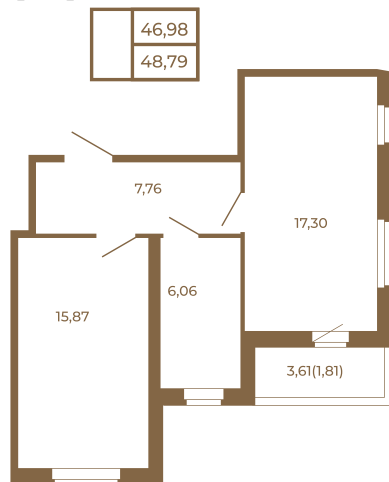

Таймс

**Необычная евродвушка с
просторной кухней-гостиной.
большим санзлом с окном и видом
на лес**

План квартиры с мебелью

План квартиры без мебели

Расположение квартиры на этаже

Адрес дома:

Россия, Ленинградская область, Всеволожский район, Сертолово, микрорайон Чёрная Речка

Площадь, кв.м. **48.79**

Жилая, кв.м. **15.8**

Корпус **11**

Этаж **3**

Стоимость:

8 782 200 руб.

(812) 335-0-214