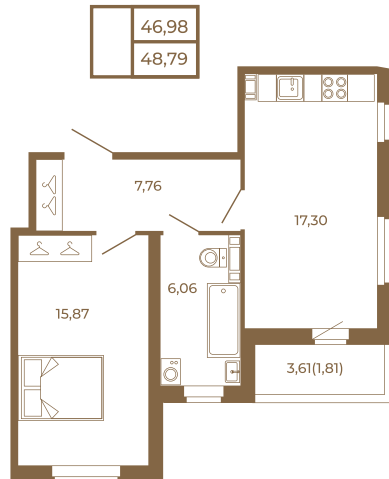

Таймс

**Необычная евродвушка с
просторной кухней-гостиной.
большим санзлом с окном и видом
на лес**

План квартиры с мебелью

План квартиры без мебели

Расположение квартиры на этаже

Адрес дома:

Россия, Ленинградская область, Всеволожский район, Сертолово, микрорайон Чёрная Речка

Площадь, кв.м. **48.79**

Жилая, кв.м. **15.6**

Корпус **11**

Этаж **2**

Стоимость:

8 782 200 руб.

(812) 335-0-214