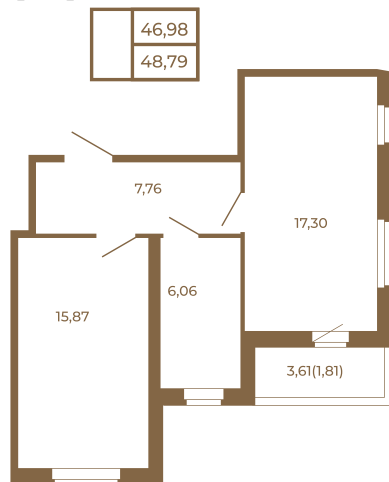

Таймс

**Необычная евродвушка с
просторной кухней-гостиной.
большим санзлом с окном и видом
на лес**

План квартиры с мебелью

План квартиры без мебели

Расположение квартиры на этаже

Адрес дома:

Россия, Ленинградская область, Всеволожский район, Сертолово, микрорайон Чёрная Речка

Площадь, кв.м. **48.79**

Жилая, кв.м. **15.6**

Корпус **11**

Этаж **2**

Стоимость:

8 782 200 руб.

(812) 335-0-214