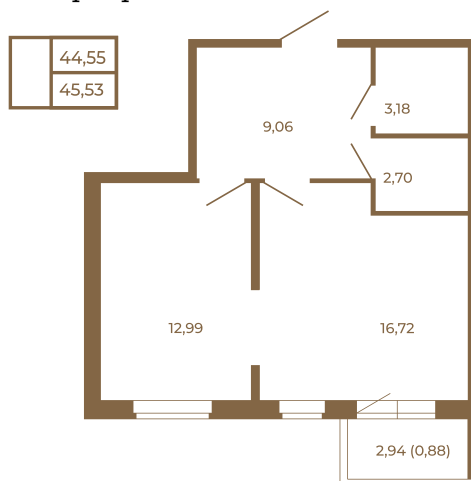

Таймс

Евродвушка-трансформер с видом на лес

План квартиры с мебелью

Адрес дома:

Россия, Ленинградская область, Всеволожский район, Сертолово, микрорайон Чёрная Речка

Площадь, кв.м. **45.53**

Жилая, кв.м. **12.8**

Корпус **11**

Этаж **1**

Стоимость:

7 740 100 руб.

План квартиры без мебели

Расположение квартиры на этаже

(812) 335-0-214