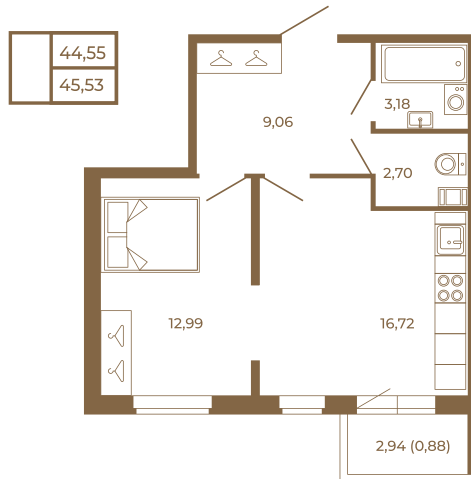

Таймс

Евродвушка-трансформер с видом на лес

План квартиры с мебелью

Адрес дома:

Россия, Ленинградская область, Всеволожский район, Сертолово, микрорайон Чёрная Речка

Площадь, кв.м. **45.53**

Жилая, кв.м. **12.8**

Корпус **11**

Этаж **1**

Стоимость:

7 740 100 руб.

План квартиры без мебели

Расположение квартиры на этаже

(812) 335-0-214