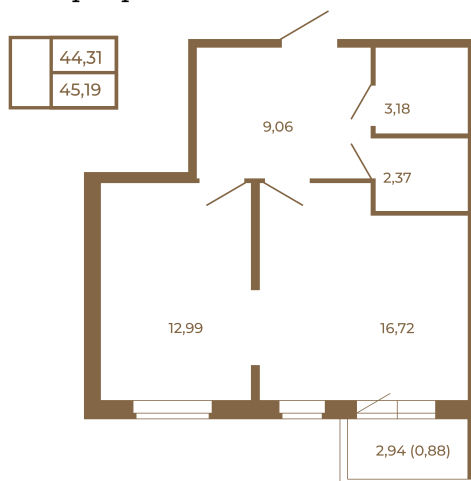

Таймс

Евродвушка-трансформер с видом на лес

План квартиры с мебелью

Адрес дома:

Россия, Ленинградская область, Всеволожский район, Сертолово, микрорайон Чёрная Речка

Площадь, кв.м. **45.19**

Жилая, кв.м. **12.9**

Корпус **11**

Этаж **4**

Стоимость:

8 586 100 руб.

План квартиры без мебели

Расположение квартиры на этаже

(812) 335-0-214