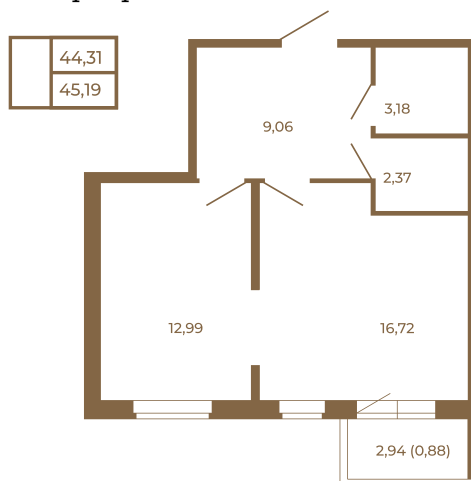

Таймс

Евродвушка-трансформер с видом на лес

План квартиры с мебелью

План квартиры без мебели

Расположение квартиры на этаже

Адрес дома:

Россия, Ленинградская область, Всеволожский район, Сертолово, микрорайон Чёрная Речка

Площадь, кв.м. **45.19**

Жилая, кв.м. **13**

Корпус **11**

Этаж **3**

Стоимость:

8 134 200 руб.

(812) 335-0-214