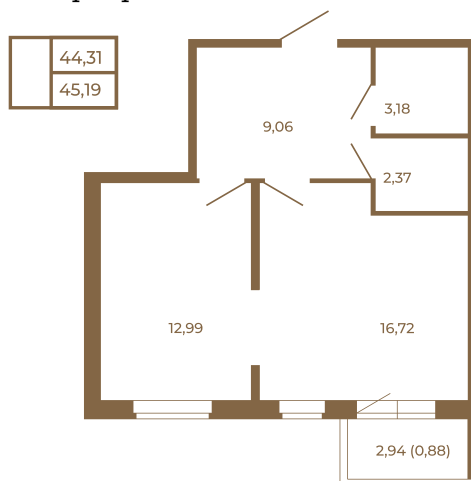

Таймс

Евродвушка-трансформер с видом на лес

План квартиры с мебелью

План квартиры без мебели

Расположение квартиры на этаже

Адрес дома:

Россия, Ленинградская область, Всеволожский район, Сертолово, микрорайон Чёрная Речка

Площадь, кв.м. **45.19**

Жилая, кв.м. **12.8**

Корпус **11**

Этаж **2**

Стоимость:

8 134 200 руб.

(812) 335-0-214