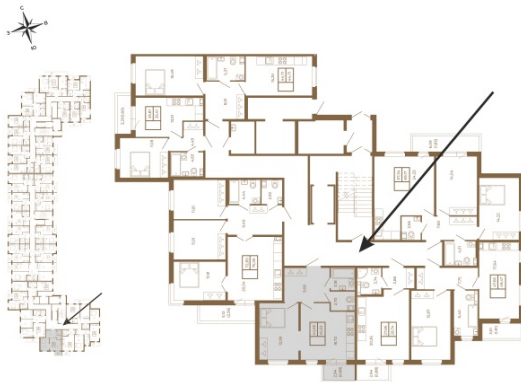

Таймс

Евродвушка-трансформер с видом на лес

План квартиры с мебелью

План квартиры без мебели

Расположение квартиры на этаже

Адрес дома:

Россия, Ленинградская область, Всеволожский район, Сертолово, микрорайон Чёрная Речка

Площадь, кв.м. **45.19**

Жилая, кв.м. **12.8**

Корпус **11**

Этаж **2**

Стоимость:

8 134 200 руб.

(812) 335-0-214