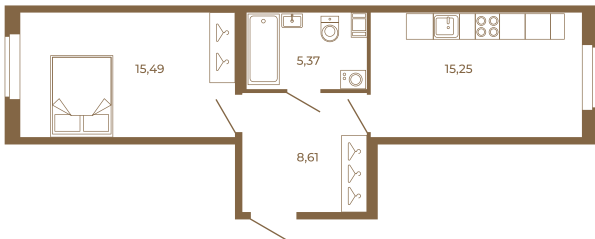

## Единственная евродвушка-распашонка в доме

План квартиры с мебелью

44,71
44,71

План квартиры без мебели

44,71
44,71

Расположение квартиры на этаже

Адрес дома:

Россия, Ленинградская область, Всеволожский район, Сертолово, микрорайон Чёрная Речка

Площадь, кв.м. **44.71**

Жилая, кв.м. **15.4**

Корпус **11**

Этаж **1**

Стоимость:

**7 377 150 руб.**

(812) 335-0-214