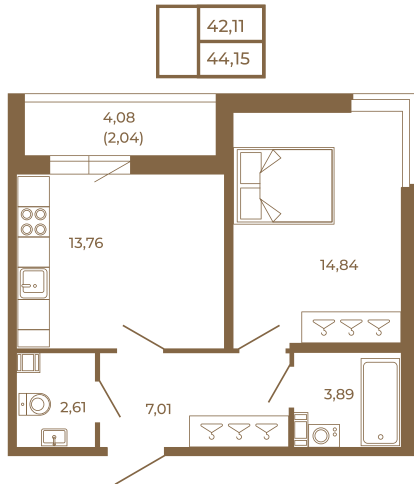

# Таймс

**Просторная евродвушка 43 кв. м. с удобным санузлом. 4-х метровой лоджией и изюминкой этой квартиры - угловым окном в комнате**

Адрес дома:

Россия, Ленинградская область, Всеволожский район, Сертолово, микрорайон Чёрная Речка

План квартиры с мебелью

Площадь, кв.м. **44.15**

Жилая, кв.м. **14.7**

Корпус **11**

Этаж **1**

Стоимость:

**7 284 750 руб.**

План квартиры без мебели

Расположение квартиры на этаже

(812) 335-0-214