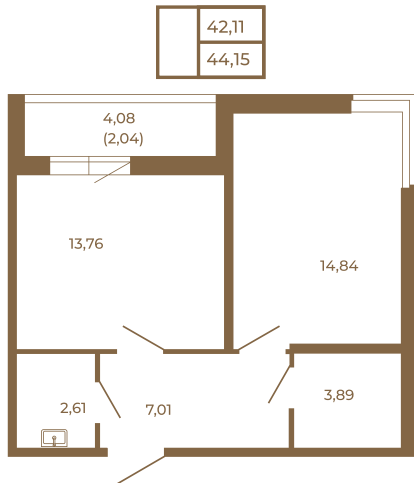

# Таймс

**Просторная евродвушка 43 кв. м. с удобным санузлом. 4-х метровой лоджией и изюминкой этой квартиры - угловым окном в комнате**

Адрес дома:

Россия, Ленинградская область, Всеволожский район, Сертолово, микрорайон Чёрная Речка

План квартиры с мебелью

Площадь, кв.м. **44.15**

Жилая, кв.м. **14.7**

Корпус **11**

Этаж **1**

Стоимость:

**7 284 750 руб.**

План квартиры без мебели

Расположение квартиры на этаже

(812) 335-0-214