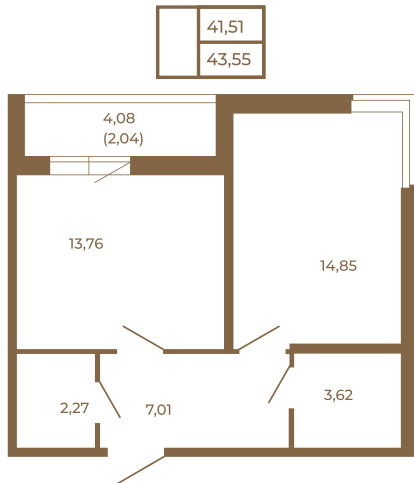

План квартиры с мебелью

Площадь, кв.м. **43.55**

Жилая, кв.м. **14.6**

Корпус **11**

Этаж **4**

Стоимость:

**7 621 250 руб.**

План квартиры без мебели

Расположение квартиры на этаже

(812) 335-0-214