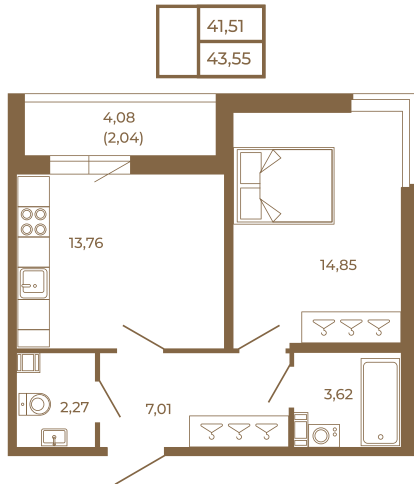

# Таймс

**Просторная евродвушка 43 кв. м. с удобным санузлом. 4-х метровой лоджией и изюминкой этой квартиры - угловым окном в комнате**

Адрес дома:

Россия, Ленинградская область, Всеволожский район, Сертолово, микрорайон Чёрная Речка

План квартиры с мебелью

Площадь, кв.м. **43.55**

Жилая, кв.м. **14.6**

Корпус **11**

Этаж **4**

Стоимость:

**7 621 250 руб.**

План квартиры без мебели

Расположение квартиры на этаже

(812) 335-0-214