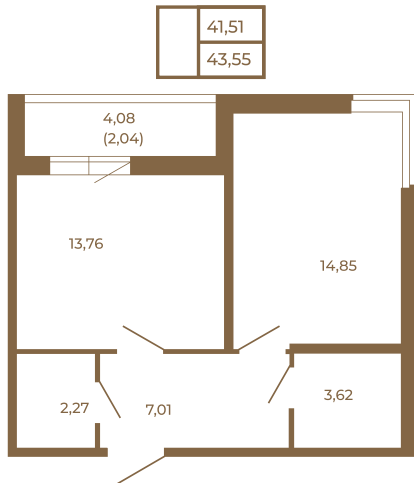

План квартиры с мебелью

Площадь, кв.м. **43.55**

Жилая, кв.м. **14.7**

Корпус **11**

Этаж **3**

Стоимость:  
**7 272 850 руб.**

План квартиры без мебели

Расположение квартиры на этаже