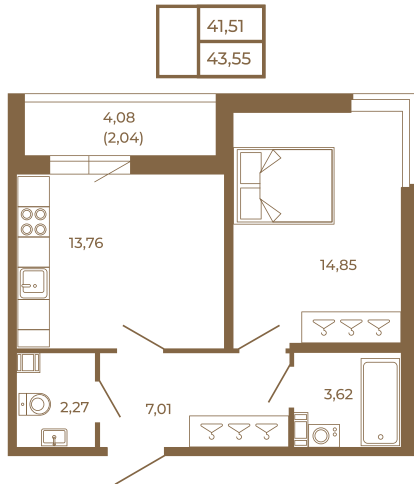

# Таймс

**Просторная евродвушка 43 кв. м. с удобным санузлом. 4-х метровой лоджией и изюминкой этой квартиры - угловым окном в комнате**

Адрес дома:

Россия, Ленинградская область, Всеволожский район, Сертолово, микрорайон Чёрная Речка

План квартиры с мебелью

Площадь, кв.м. **43.55**

Жилая, кв.м. **14.7**

Корпус **11**

Этаж **3**

Стоимость:  
**7 272 850 руб.**

План квартиры без мебели

Расположение квартиры на этаже