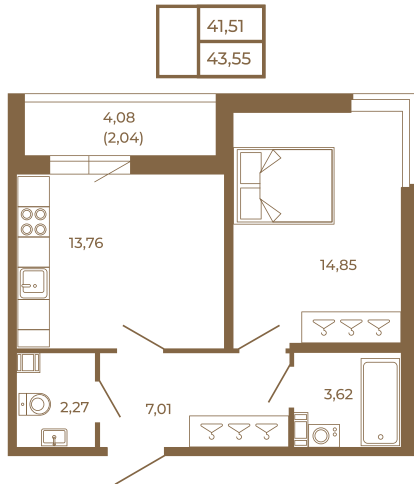

Таймс

Просторная евродвушка 43 кв. м. с удобным санузлом. 4-х метровой лоджией и изюминкой этой квартиры - угловым окном в комнате

Адрес дома:

Россия, Ленинградская область, Всеволожский район, Сертолово, микрорайон Чёрная Речка

План квартиры с мебелью

Площадь, кв.м. **43.55**

Жилая, кв.м. **14.6**

Корпус **11**

Этаж **2**

Стоимость:
7 272 850 руб.

План квартиры без мебели

Расположение квартиры на этаже