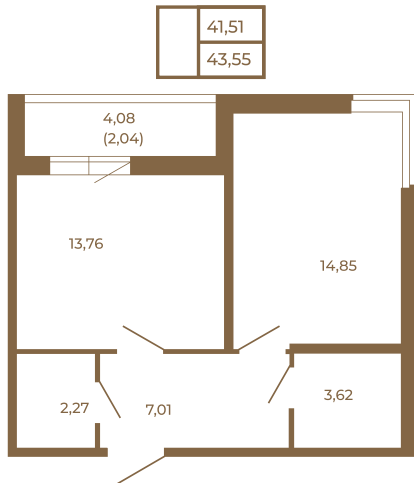

Таймс

Просторная евродвушка 43 кв. м. с удобным санузлом. 4-х метровой лоджией и изюминкой этой квартиры - угловым окном в комнате

Адрес дома:

Россия, Ленинградская область, Всеволожский район, Сертолово, микрорайон Чёрная Речка

План квартиры с мебелью

Площадь, кв.м. **43.55**

Жилая, кв.м. **14.6**

Корпус **11**

Этаж **2**

Стоимость:
7 272 850 руб.

План квартиры без мебели

Расположение квартиры на этаже