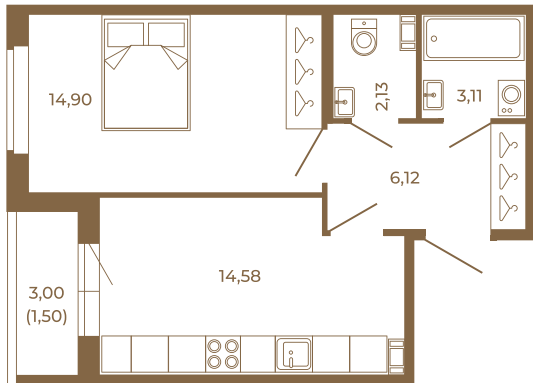

## Комфортная евродвушка 42 кв. м. с раздельным санузлом.

План квартиры с мебелью

41,18
42,68

План квартиры без мебели

41,18
42,68

Расположение квартиры на этаже

Адрес дома:

Россия, Ленинградская область, Всеволожский район, Сертолово, микрорайон Чёрная Речка

Площадь, кв.м. **42.68**

Жилая, кв.м. **14.8**

Корпус **11**

Этаж **1**

Стоимость:

**7 042 200 руб.**

(812) 335-0-214