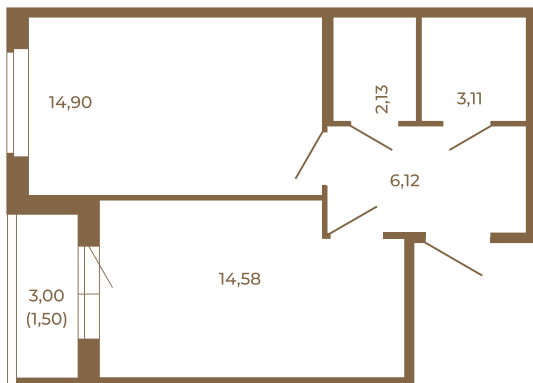

## Комфортная евродвушка 42 кв. м. с раздельным санузлом.

План квартиры с мебелью

41,18
42,68

План квартиры без мебели

41,18
42,68

Расположение квартиры на этаже

Адрес дома:

Россия, Ленинградская область, Всеволожский район, Сертолово, микрорайон Чёрная Речка

Площадь, кв.м. **42.68**

Жилая, кв.м. **14.8**

Корпус **11**

Этаж **1**

Стоимость:

**7 042 200 руб.**

(812) 335-0-214