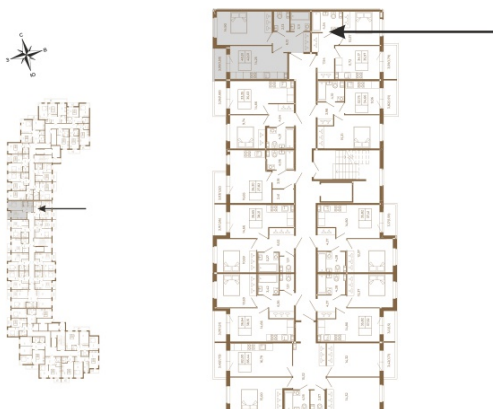

Таймс

Комфортная евродвушка 42 кв. м. с раздельным санузлом.

План квартиры с мебелью

План квартиры без мебели

Расположение квартиры на этаже

Адрес дома:

Россия, Ленинградская область, Всеволожский район, Сертолово, микрорайон Чёрная Речка

Площадь, кв.м. **42.01**

Жилая, кв.м. **14.7**

Корпус **11**

Этаж **4**

Стоимость:

7 351 750 руб.

(812) 335-0-214