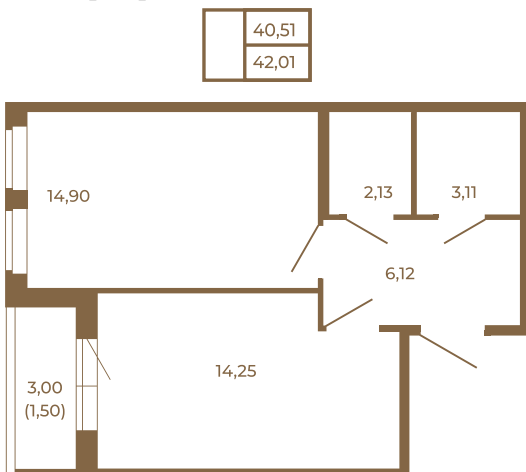

Таймс

Комфортная евродвушка 42 кв. м. с раздельным санузлом.

План квартиры с мебелью

План квартиры без мебели

Расположение квартиры на этаже

Адрес дома:

Россия, Ленинградская область, Всеволожский район, Сертолово, микрорайон Чёрная Речка

Площадь, кв.м. **42.01**

Жилая, кв.м. **14.7**

Корпус **11**

Этаж **4**

Стоимость:

7 351 750 руб.

(812) 335-0-214