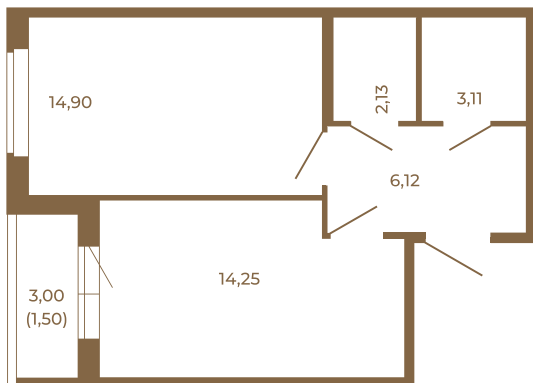

Таймс

Комфортная евродвушка 42 кв. м. с раздельным санузлом.

План квартиры с мебелью

40,51
42,01

План квартиры без мебели

40,51
42,01

Расположение квартиры на этаже

Адрес дома:

Россия, Ленинградская область, Всеволожский район, Сертолово, микрорайон Чёрная Речка

Площадь, кв.м. **42.01**

Жилая, кв.м. **14.8**

Корпус **11**

Этаж **3**

Стоимость:

7 015 670 руб.

(812) 335-0-214