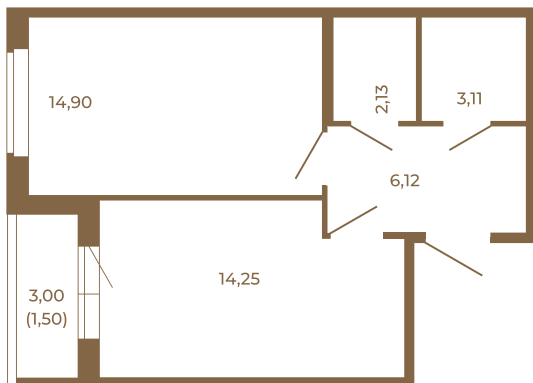

## Комфортная евродвушка 42 кв. м. с раздельным санузлом.

План квартиры с мебелью

40,51
42,01

План квартиры без мебели

40,51
42,01

Расположение квартиры на этаже

Адрес дома:

Россия, Ленинградская область, Всеволожский район, Сертолово, микрорайон Чёрная Речка

Площадь, кв.м. **42.01**

Жилая, кв.м. **14.9**

Корпус **11**

Этаж **2**

Стоимость:

**7 015 670 руб.**

(812) 335-0-214