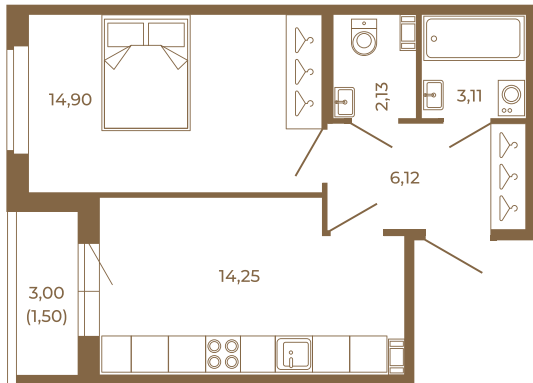

## Комфортная евродвушка 42 кв. м. с раздельным санузлом.

План квартиры с мебелью

40,51
42,01

План квартиры без мебели

40,51
42,01

Расположение квартиры на этаже

Адрес дома:

Россия, Ленинградская область, Всеволожский район, Сертолово, микрорайон Чёрная Речка

Площадь, кв.м. **42.01**

Жилая, кв.м. **14.9**

Корпус **11**

Этаж **2**

Стоимость:

**7 015 670 руб.**

(812) 335-0-214