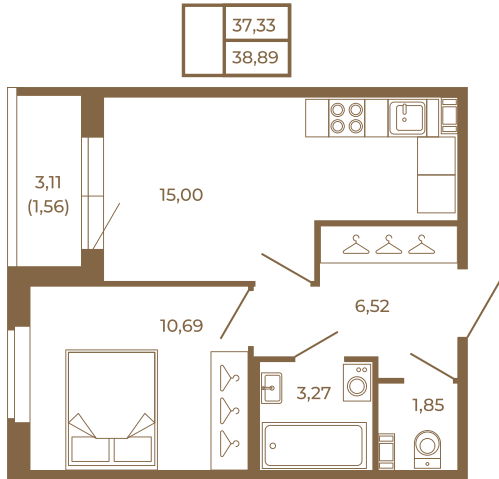

Таймс

Хорошая однокомнатная квартира 38 кв. м. с отдельным санузлом

План квартиры с мебелью

План квартиры без мебели

Расположение квартиры на этаже

Адрес дома:

Россия, Ленинградская область, Всеволожский район, Сертолово, микрорайон Чёрная Речка

Площадь, кв.м. **38.89**

Жилая, кв.м. **10.5**

Корпус **11**

Этаж **1**

Стоимость:

6 416 850 руб.

(812) 335-0-214