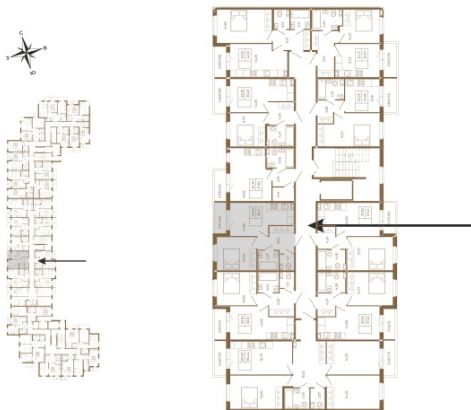

Таймс

Хорошая однокомнатная квартира 38 кв. м. с отдельным санузлом

План квартиры с мебелью

План квартиры без мебели

Расположение квартиры на этаже

Адрес дома:

Россия, Ленинградская область, Всеволожский район, Сертолово, микрорайон Чёрная Речка

Площадь, кв.м. **38.89**

Жилая, кв.м. **10.5**

Корпус **11**

Этаж **1**

Стоимость:

6 416 850 руб.

(812) 335-0-214