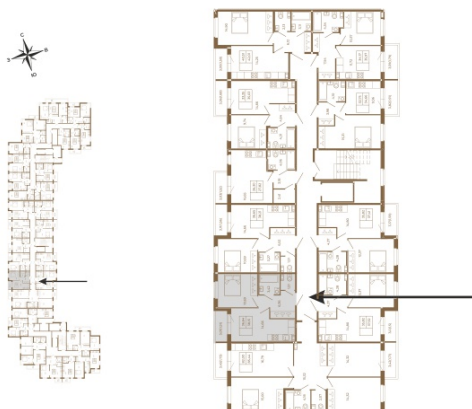

## Хорошая однокомнатная квартира 38 кв. м. с отдельным санузлом

План квартиры с мебелью

План квартиры без мебели

Расположение квартиры на этаже

Адрес дома:

Россия, Ленинградская область, Всеволожский район, Сертолово, микрорайон Чёрная Речка

Площадь, кв.м. **38.83**

Жилая, кв.м. **10.6**

Корпус **11**

Этаж **1**

Стоимость:

**6 406 950 руб.**

(812) 335-0-214