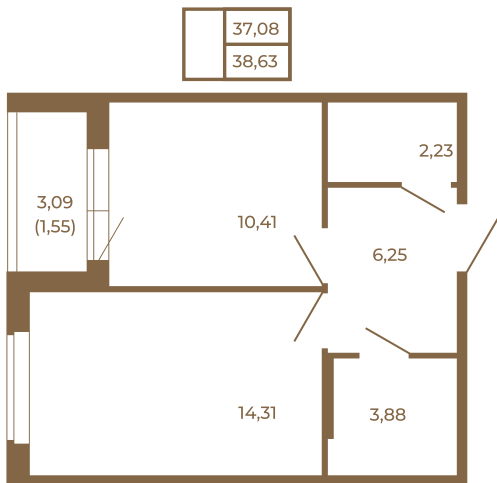

Таймс

Отличная классическая однокомнатная квартира с раздельным санузлом

План квартиры с мебелью

План квартиры без мебели

Расположение квартиры на этаже

Адрес дома:

Россия, Ленинградская область, Всеволожский район, Сертолово, микрорайон Чёрная Речка

Площадь, кв.м. **38.63**

Жилая, кв.м. **14.1**

Корпус **11**

Этаж **1**

Стоимость:

6 373 950 руб.

(812) 335-0-214