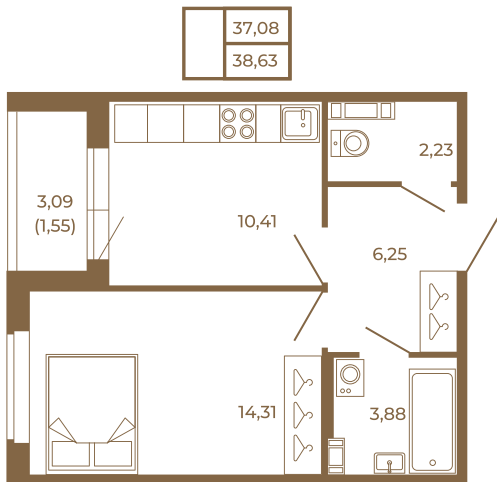

Таймс

Отличная классическая однокомнатная квартира с раздельным санузлом

План квартиры с мебелью

План квартиры без мебели

Расположение квартиры на этаже

Адрес дома:

Россия, Ленинградская область, Всеволожский район, Сертолово, микрорайон Чёрная Речка

Площадь, кв.м. **38.63**

Жилая, кв.м. **14.1**

Корпус **11**

Этаж **1**

Стоимость:

6 373 950 руб.

(812) 335-0-214