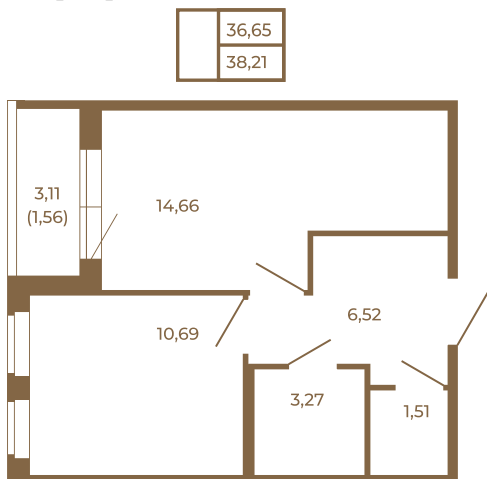

## Хорошая однокомнатная квартира 38 кв. м. с отдельным санузлом

План квартиры с мебелью

План квартиры без мебели

Расположение квартиры на этаже

Адрес дома:

Россия, Ленинградская область, Всеволожский район, Сертолово, микрорайон Чёрная Речка

Площадь, кв.м. **38.21**

Жилая, кв.м. **10.5**

Корпус **11**

Этаж **4**

Стоимость:

**6 686 750 руб.**

(812) 335-0-214