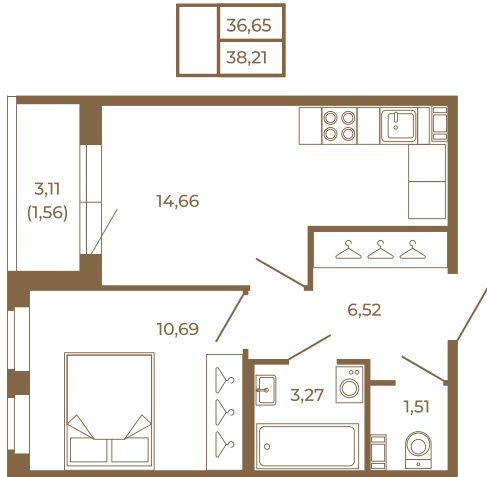

## Хорошая однокомнатная квартира 38 кв. м. с отдельным санузлом

План квартиры с мебелью

План квартиры без мебели

Расположение квартиры на этаже

Адрес дома:

Россия, Ленинградская область, Всеволожский район, Сертолово, микрорайон Чёрная Речка

Площадь, кв.м. **38.21**

Жилая, кв.м. **10.5**

Корпус **11**

Этаж **4**

Стоимость:

**6 686 750 руб.**

(812) 335-0-214