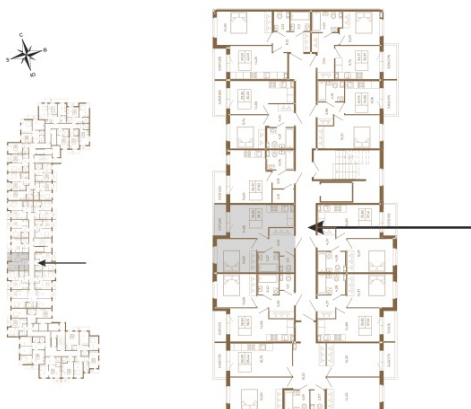

## Хорошая однокомнатная квартира 38 кв. м. с отдельным санузлом

План квартиры с мебелью

План квартиры без мебели

Расположение квартиры на этаже

Адрес дома:

Россия, Ленинградская область, Всеволожский район, Сертолово, микрорайон Чёрная Речка

Площадь, кв.м. **38.21**

Жилая, кв.м. **10.5**

Корпус **11**

Этаж **4**

Стоимость:

**6 686 750 руб.**

(812) 335-0-214