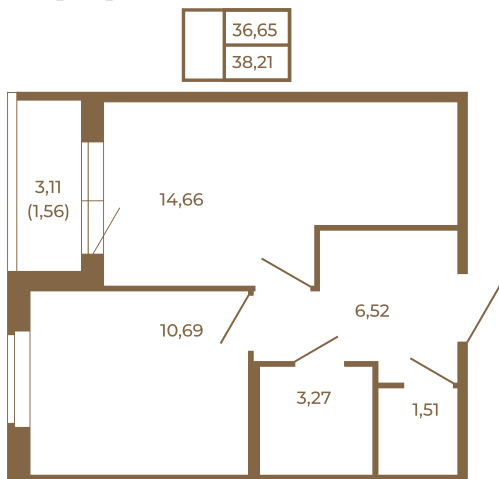

Таймс

Хорошая однокомнатная квартира 38 кв. м. с отдельным санузлом

План квартиры с мебелью

План квартиры без мебели

Расположение квартиры на этаже

Адрес дома:

Россия, Ленинградская область, Всеволожский район, Сертолово, микрорайон Чёрная Речка

Площадь, кв.м. **38.21**

Жилая, кв.м. **10.5**

Корпус **11**

Этаж **3**

Стоимость:

6 381 070 руб.

(812) 335-0-214