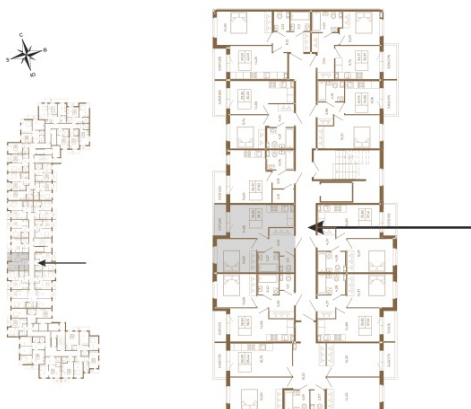

Таймс

Хорошая однокомнатная квартира 38 кв. м. с отдельным санузлом

План квартиры с мебелью

План квартиры без мебели

Расположение квартиры на этаже

Адрес дома:

Россия, Ленинградская область, Всеволожский район, Сертолово, микрорайон Чёрная Речка

Площадь, кв.м. **38.21**

Жилая, кв.м. **10.5**

Корпус **11**

Этаж **3**

Стоимость:

6 381 070 руб.

(812) 335-0-214