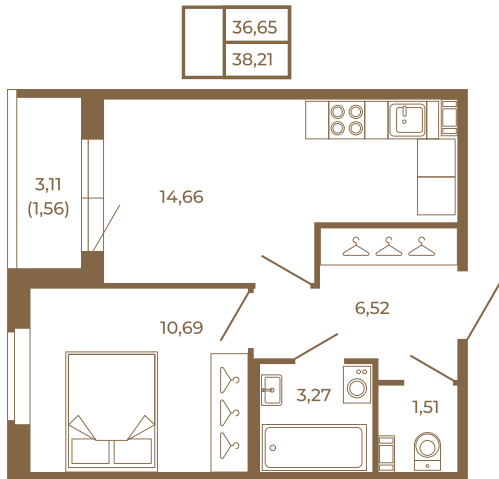

Таймс

Хорошая однокомнатная квартира 38 кв. м. с отдельным санузлом

План квартиры с мебелью

План квартиры без мебели

Расположение квартиры на этаже

Адрес дома:

Россия, Ленинградская область, Всеволожский район, Сертолово, микрорайон Чёрная Речка

Площадь, кв.м. **38.21**

Жилая, кв.м. **10.5**

Корпус **11**

Этаж **3**

Стоимость:

6 381 070 руб.

(812) 335-0-214