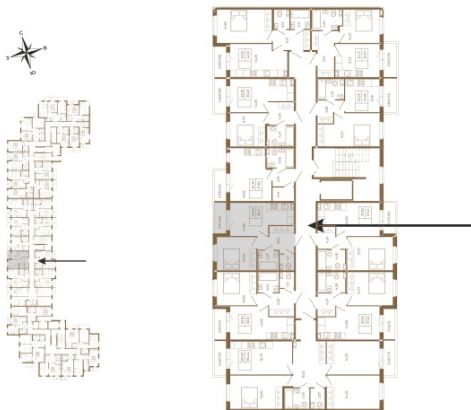

Таймс

Хорошая однокомнатная квартира 38 кв. м. с отдельным санузлом

План квартиры с мебелью

План квартиры без мебели

Расположение квартиры на этаже

Адрес дома:

Россия, Ленинградская область, Всеволожский район, Сертолово, микрорайон Чёрная Речка

Площадь, кв.м. **38.21**

Жилая, кв.м. **10.4**

Корпус **11**

Этаж **2**

Стоимость:

6 381 070 руб.

(812) 335-0-214