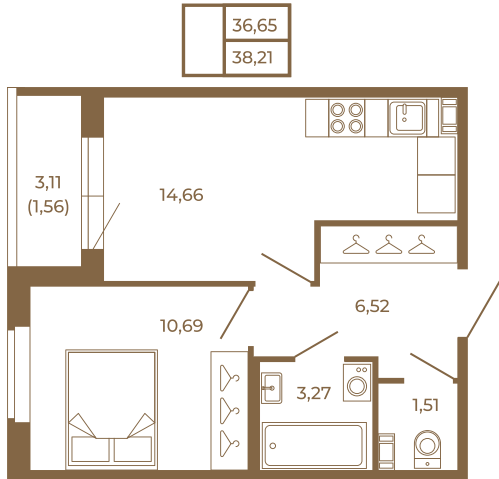

Таймс

Хорошая однокомнатная квартира 38 кв. м. с отдельным санузлом

План квартиры с мебелью

План квартиры без мебели

Расположение квартиры на этаже

Адрес дома:

Россия, Ленинградская область, Всеволожский район, Сертолово, микрорайон Чёрная Речка

Площадь, кв.м. **38.21**

Жилая, кв.м. **10.4**

Корпус **11**

Этаж **2**

Стоимость:

6 381 070 руб.

(812) 335-0-214