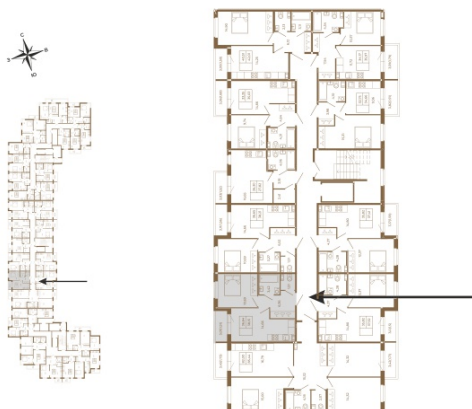

Таймс

Хорошая однокомнатная квартира 38 кв. м. с отдельным санузлом

План квартиры с мебелью

План квартиры без мебели

Расположение квартиры на этаже

Адрес дома:

Россия, Ленинградская область, Всеволожский район, Сертолово, микрорайон Чёрная Речка

Площадь, кв.м. **38.15**

Жилая, кв.м. **10.5**

Корпус **11**

Этаж **4**

Стоимость:

6 676 250 руб.

(812) 335-0-214