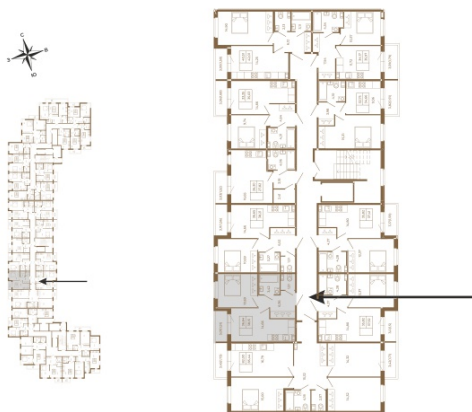

## Хорошая однокомнатная квартира 38 кв. м. с отдельным санузлом

План квартиры с мебелью

План квартиры без мебели

Расположение квартиры на этаже

Адрес дома:

Россия, Ленинградская область, Всеволожский район, Сертолово, микрорайон Чёрная Речка

Площадь, кв.м. **38.15**

Жилая, кв.м. **10.6**

Корпус **11**

Этаж **3**

Стоимость:

**6 371 050 руб.**

(812) 335-0-214