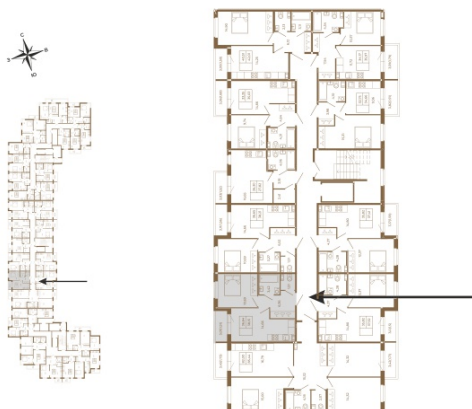

## Хорошая однокомнатная квартира 38 кв. м. с отдельным санузлом

План квартиры с мебелью

План квартиры без мебели

Расположение квартиры на этаже

Адрес дома:

Россия, Ленинградская область, Всеволожский район, Сертолово, микрорайон Чёрная Речка

Площадь, кв.м. **38.15**

Жилая, кв.м. **10.5**

Корпус **11**

Этаж **2**

Стоимость:

**6 371 050 руб.**

(812) 335-0-214