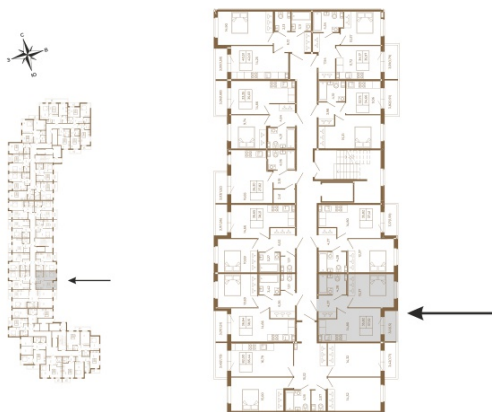

Таймс

Удобная однокомнатная квартира 37 кв. м.

План квартиры с мебелью

План квартиры без мебели

Расположение квартиры на этаже

Адрес дома:

Россия, Ленинградская область, Всеволожский район, Сертолово, микрорайон Чёрная Речка

Площадь, кв.м. **37.98**

Жилая, кв.м. **12.1**

Корпус **11**

Этаж **1**

Стоимость:

6 266 700 руб.

(812) 335-0-214