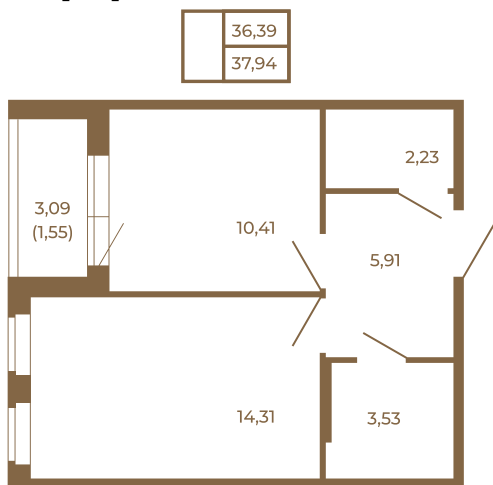

Таймс

Отличная классическая однокомнатная квартира с раздельным санузлом

План квартиры с мебелью

План квартиры без мебели

Расположение квартиры на этаже

Адрес дома:

Россия, Ленинградская область, Всеволожский район, Сертолово, микрорайон Чёрная Речка

Площадь, кв.м. **37.94**

Жилая, кв.м. **14.1**

Корпус **11**

Этаж **4**

Стоимость:

6 639 500 руб.

(812) 335-0-214