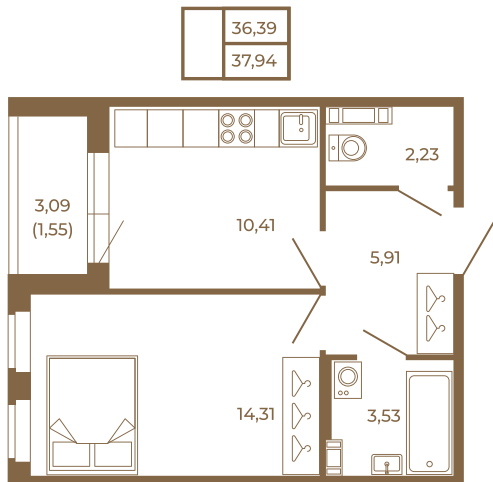

Таймс

Отличная классическая однокомнатная квартира с раздельным санузлом

План квартиры с мебелью

План квартиры без мебели

Расположение квартиры на этаже

Адрес дома:

Россия, Ленинградская область, Всеволожский район, Сертолово, микрорайон Чёрная Речка

Площадь, кв.м. **37.94**

Жилая, кв.м. **14.1**

Корпус **11**

Этаж **4**

Стоимость:

6 639 500 руб.

(812) 335-0-214