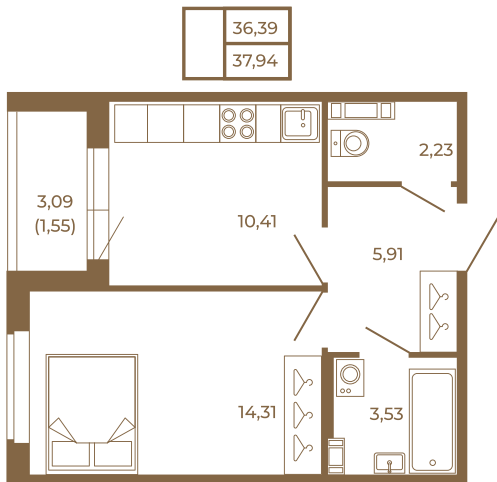

Таймс

Отличная классическая однокомнатная квартира с раздельным санузлом

План квартиры с мебелью

План квартиры без мебели

Расположение квартиры на этаже

Адрес дома:

Россия, Ленинградская область, Всеволожский район, Сертолово, микрорайон Чёрная Речка

Площадь, кв.м. **37.94**

Жилая, кв.м. **14.1**

Корпус **11**

Этаж **3**

Стоимость:

6 335 980 руб.

(812) 335-0-214