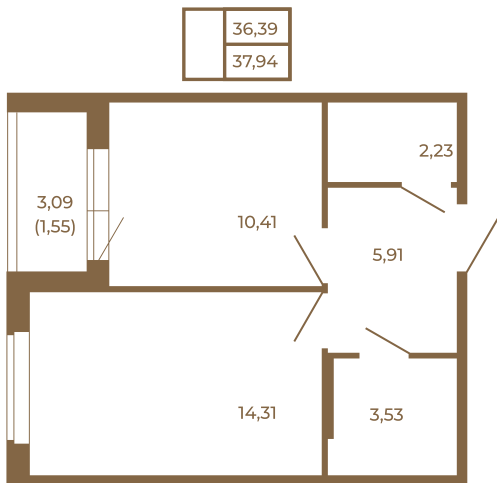

Таймс

Отличная классическая однокомнатная квартира с раздельным санузлом

План квартиры с мебелью

План квартиры без мебели

Расположение квартиры на этаже

Адрес дома:

Россия, Ленинградская область, Всеволожский район, Сертолово, микрорайон Чёрная Речка

Площадь, кв.м. **37.94**

Жилая, кв.м. **14.1**

Корпус **11**

Этаж **3**

Стоимость:

6 335 980 руб.

(812) 335-0-214