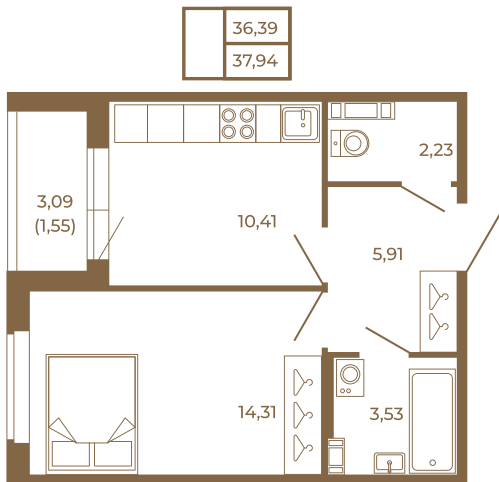

Таймс

Отличная классическая однокомнатная квартира с раздельным санузлом

План квартиры с мебелью

План квартиры без мебели

Расположение квартиры на этаже

Адрес дома:

Россия, Ленинградская область, Всеволожский район, Сертолово, микрорайон Чёрная Речка

Площадь, кв.м. **37.94**

Жилая, кв.м. **14.1**

Корпус **11**

Этаж **2**

Стоимость:

6 335 980 руб.

(812) 335-0-214