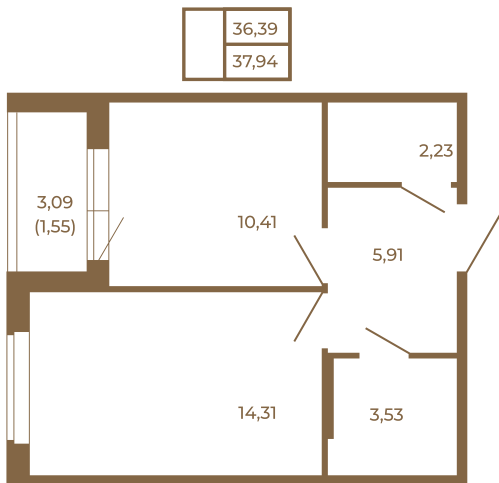

Таймс

Отличная классическая однокомнатная квартира с раздельным санузлом

План квартиры с мебелью

План квартиры без мебели

Расположение квартиры на этаже

Адрес дома:

Россия, Ленинградская область, Всеволожский район, Сертолово, микрорайон Чёрная Речка

Площадь, кв.м. **37.94**

Жилая, кв.м. **14.1**

Корпус **11**

Этаж **2**

Стоимость:

6 335 980 руб.

(812) 335-0-214