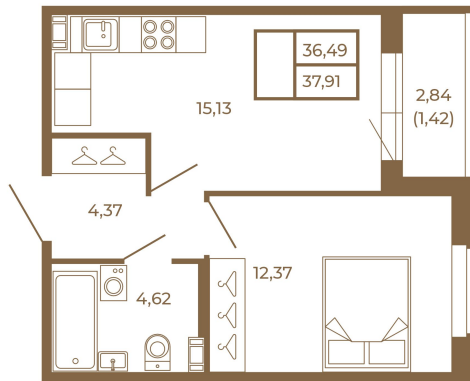

Таймс

Удобная однокомнатная квартира 37 кв. м.

План квартиры с мебелью

Адрес дома:
Россия, Ленинградская область, Всеволожский район, Сертолово, микрорайон Чёрная Речка

Площадь, кв.м. **37.91**

Жилая, кв.м. **12.2**

Корпус **11**

Этаж **1**

Стоимость:

6 255 150 руб.

План квартиры без мебели

Расположение квартиры на этаже

(812) 335-0-214