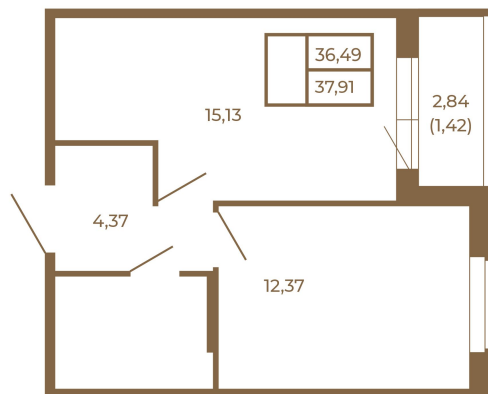

Таймс

Удобная однокомнатная квартира 37 кв. м.

План квартиры с мебелью

Адрес дома:
Россия, Ленинградская область, Всеволожский район, Сертолово, микрорайон Чёрная Речка

Площадь, кв.м. **37.91**

Жилая, кв.м. **12.2**

Корпус **11**

Этаж **1**

Стоимость:

6 255 150 руб.

План квартиры без мебели

Расположение квартиры на этаже

(812) 335-0-214