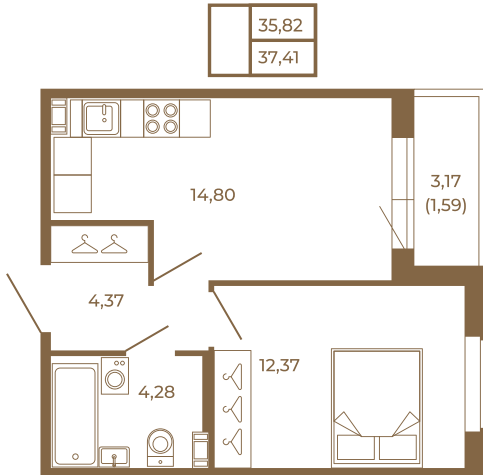

Таймс

Удобная однокомнатная квартира 37 кв. м.

План квартиры с мебелью

План квартиры без мебели

Расположение квартиры на этаже

Адрес дома:

Россия, Ленинградская область, Всеволожский район, Сертолово, микрорайон Чёрная Речка

Площадь, кв.м. **37.41**

Жилая, кв.м. **12.1**

Корпус **11**

Этаж **4**

Стоимость:

6 546 750 руб.

(812) 335-0-214