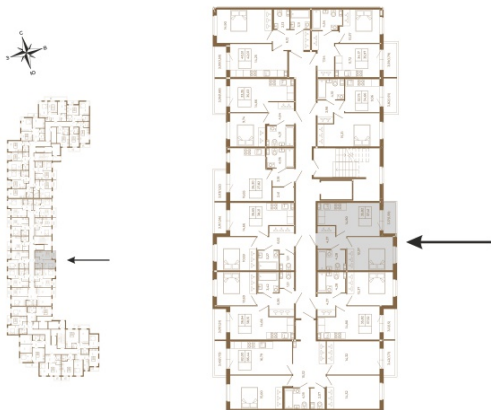

Таймс

Удобная однокомнатная квартира 37 кв. м.

План квартиры с мебелью

План квартиры без мебели

Расположение квартиры на этаже

Адрес дома:

Россия, Ленинградская область, Всеволожский район, Сертолово, микрорайон Чёрная Речка

Площадь, кв.м. **37.41**

Жилая, кв.м. **12.1**

Корпус **11**

Этаж **4**

Стоимость:

6 546 750 руб.

(812) 335-0-214