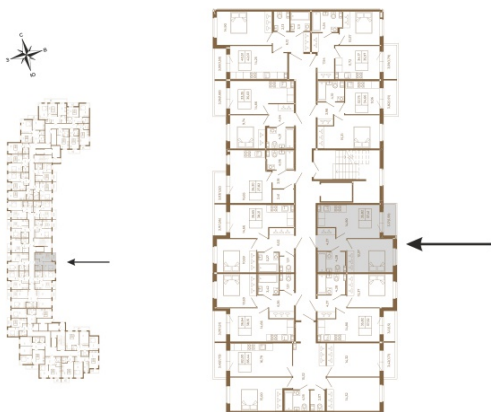

Таймс

Удобная однокомнатная квартира 37 кв. м.

План квартиры с мебелью

План квартиры без мебели

Расположение квартиры на этаже

Адрес дома:

Россия, Ленинградская область, Всеволожский район, Сертолово, микрорайон Чёрная Речка

Площадь, кв.м. **37.41**

Жилая, кв.м. **12.1**

Корпус **11**

Этаж **3**

Стоимость:

6 247 470 руб.

(812) 335-0-214