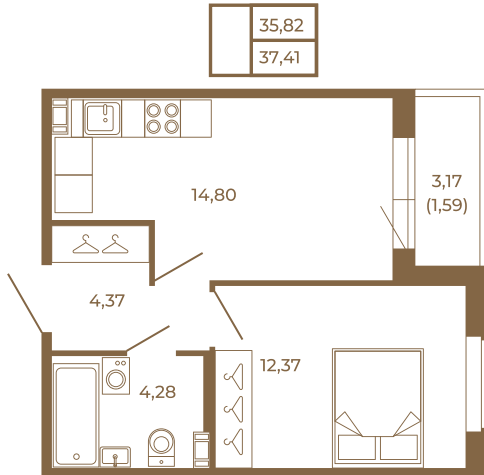

Таймс

Удобная однокомнатная квартира 37 кв. м.

План квартиры с мебелью

План квартиры без мебели

Расположение квартиры на этаже

Адрес дома:

Россия, Ленинградская область, Всеволожский район, Сертолово, микрорайон Чёрная Речка

Площадь, кв.м. **37.41**

Жилая, кв.м. **12.1**

Корпус **11**

Этаж **3**

Стоимость:

6 247 470 руб.

(812) 335-0-214