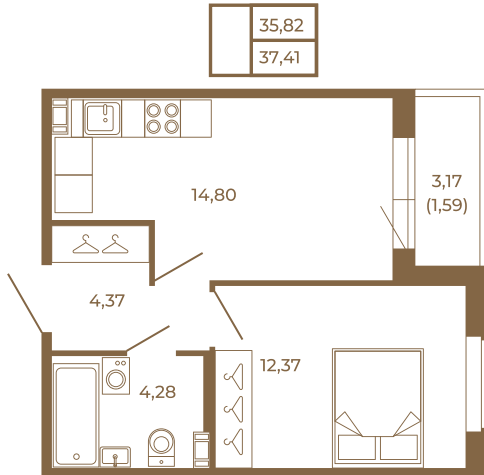

Таймс

Удобная однокомнатная квартира 37 кв. м.

План квартиры с мебелью

План квартиры без мебели

Расположение квартиры на этаже

Адрес дома:

Россия, Ленинградская область, Всеволожский район, Сертолово, микрорайон Чёрная Речка

Площадь, кв.м. **37.41**

Жилая, кв.м. **12**

Корпус **11**

Этаж **2**

Стоимость:

6 247 470 руб.

(812) 335-0-214