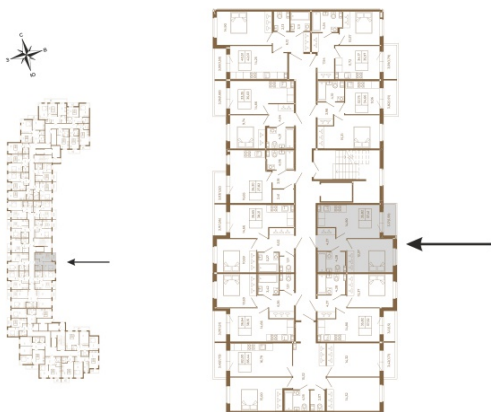

Таймс

Удобная однокомнатная квартира 37 кв. м.

План квартиры с мебелью

План квартиры без мебели

Расположение квартиры на этаже

Адрес дома:

Россия, Ленинградская область, Всеволожский район, Сертолово, микрорайон Чёрная Речка

Площадь, кв.м. **37.41**

Жилая, кв.м. **12**

Корпус **11**

Этаж **2**

Стоимость:

6 247 470 руб.

(812) 335-0-214