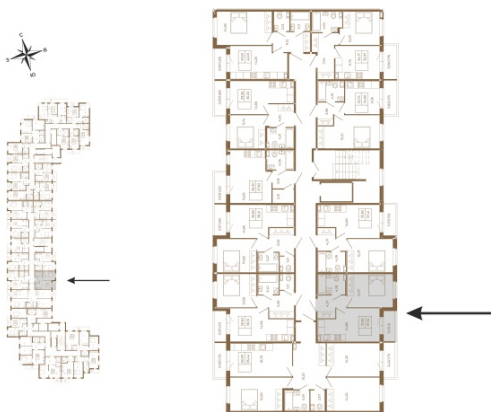

Таймс

Удобная однокомнатная квартира 37 кв. м.

План квартиры с мебелью

План квартиры без мебели

Расположение квартиры на этаже

Адрес дома:

Россия, Ленинградская область, Всеволожский район, Сертолово, микрорайон Чёрная Речка

Площадь, кв.м. **37.32**

Жилая, кв.м. **12.1**

Корпус **11**

Этаж **4**

Стоимость:

6 531 000 руб.

(812) 335-0-214