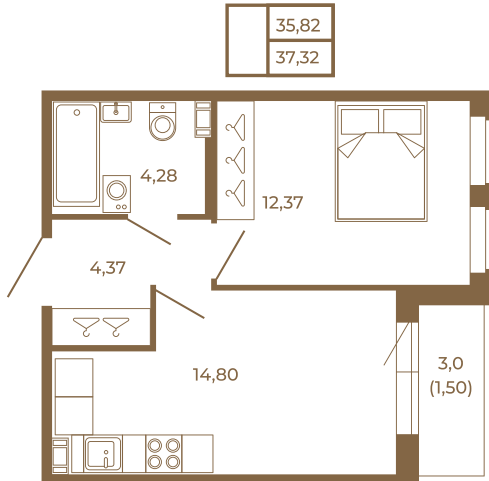

Таймс

Удобная однокомнатная квартира 37 кв. м.

План квартиры с мебелью

План квартиры без мебели

Расположение квартиры на этаже

Адрес дома:

Россия, Ленинградская область, Всеволожский район, Сертолово, микрорайон Чёрная Речка

Площадь, кв.м. **37.32**

Жилая, кв.м. **12.1**

Корпус **11**

Этаж **4**

Стоимость:

6 531 000 руб.

(812) 335-0-214