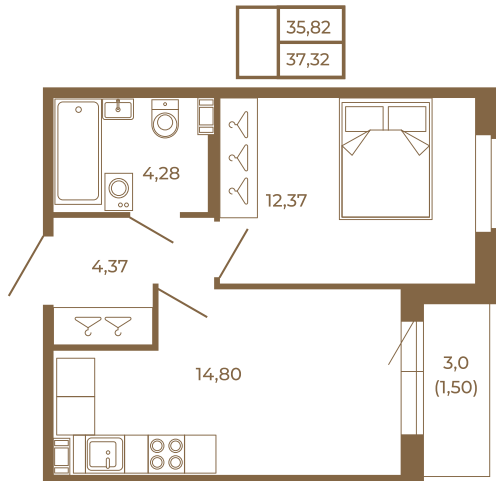

Таймс

Удобная однокомнатная квартира 37 кв. м.

План квартиры с мебелью

План квартиры без мебели

Расположение квартиры на этаже

Адрес дома:

Россия, Ленинградская область, Всеволожский район, Сертолово, микрорайон Чёрная Речка

Площадь, кв.м. **37.32**

Жилая, кв.м. **12.2**

Корпус **11**

Этаж **3**

Стоимость:

6 232 440 руб.

(812) 335-0-214