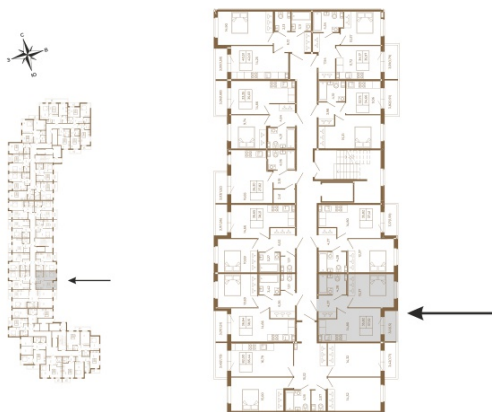

Таймс

Удобная однокомнатная квартира 37 кв. м.

План квартиры с мебелью

План квартиры без мебели

Расположение квартиры на этаже

Адрес дома:

Россия, Ленинградская область, Всеволожский район, Сертолово, микрорайон Чёрная Речка

Площадь, кв.м. **37.32**

Жилая, кв.м. **12.2**

Корпус **11**

Этаж **3**

Стоимость:

6 232 440 руб.

(812) 335-0-214