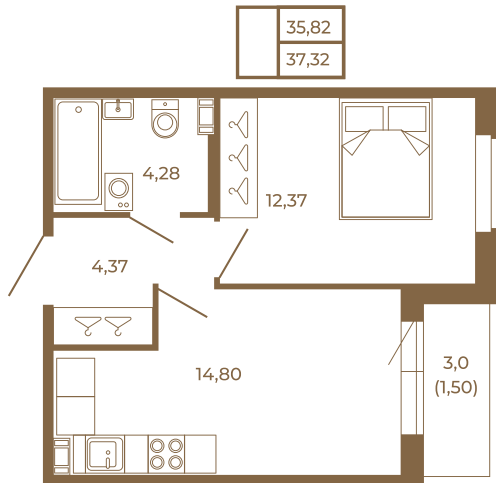

## Удобная однокомнатная квартира 37 кв. м.

План квартиры с мебелью

План квартиры без мебели

Расположение квартиры на этаже

Адрес дома:

Россия, Ленинградская область, Всеволожский район, Сертолово, микрорайон Чёрная Речка

Площадь, кв.м. **37.32**

Жилая, кв.м. **12.1**

Корпус **11**

Этаж **2**

Стоимость:

**6 232 440 руб.**

(812) 335-0-214