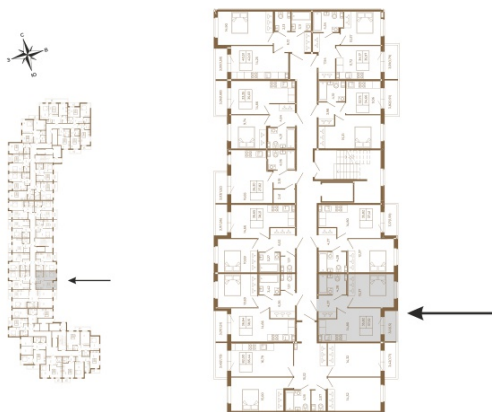

## Удобная однокомнатная квартира 37 кв. м.

План квартиры с мебелью

План квартиры без мебели

Расположение квартиры на этаже

Адрес дома:

Россия, Ленинградская область, Всеволожский район, Сертолово, микрорайон Чёрная Речка

Площадь, кв.м. **37.32**

Жилая, кв.м. **12.1**

Корпус **11**

Этаж **2**

Стоимость:

**6 232 440 руб.**

(812) 335-0-214