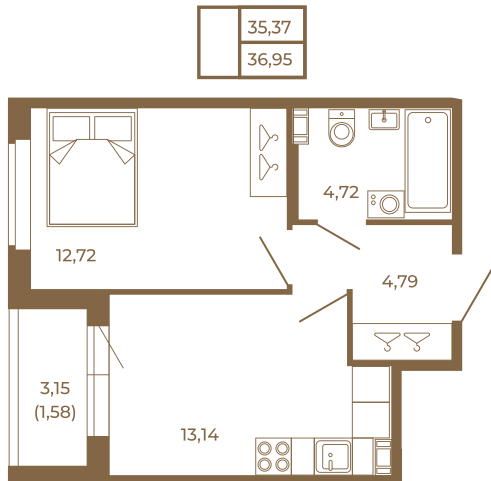

Таймс

Классическая однокомнатная квартира 36 кв. м.

План квартиры с мебелью

План квартиры без мебели

Расположение квартиры на этаже

Адрес дома:

Россия, Ленинградская область, Всеволожский район, Сертолово, микрорайон Чёрная Речка

Площадь, кв.м. **36.95**

Жилая, кв.м. **12.5**

Корпус **11**

Этаж **1**

Стоимость:

6 096 750 руб.

(812) 335-0-214