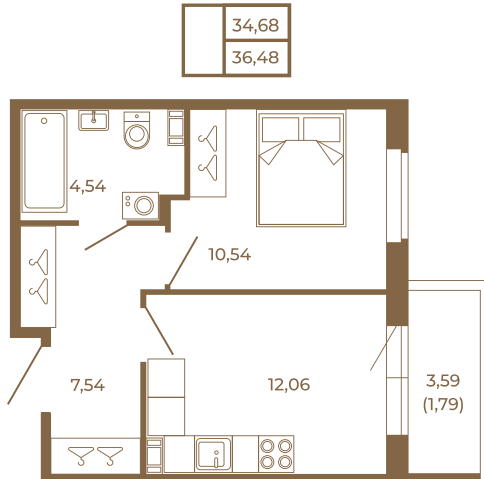

## Классическая однокомнатная квартира 36 кв. м.

План квартиры с мебелью

План квартиры без мебели

Расположение квартиры на этаже

Адрес дома:

Россия, Ленинградская область, Всеволожский район, Сертолово, микрорайон Чёрная Речка

Площадь, кв.м. **36.48**

Жилая, кв.м. **10.3**

Корпус **11**

Этаж **1**

Стоимость:

**6 019 200 руб.**

(812) 335-0-214