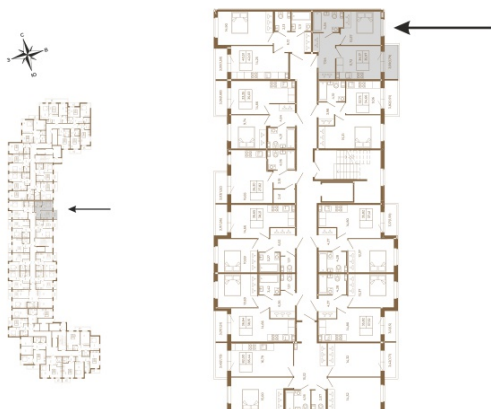

## Классическая однокомнатная квартира 36 кв. м.

План квартиры с мебелью

План квартиры без мебели

Расположение квартиры на этаже

Адрес дома:

Россия, Ленинградская область, Всеволожский район, Сертолово, микрорайон Чёрная Речка

Площадь, кв.м. **36.48**

Жилая, кв.м. **10.3**

Корпус **11**

Этаж **1**

Стоимость:

**6 019 200 руб.**

(812) 335-0-214