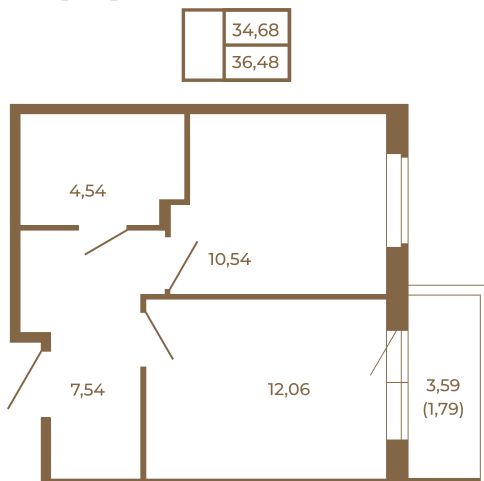

## Классическая однокомнатная квартира 36 кв. м.

План квартиры с мебелью

План квартиры без мебели

Расположение квартиры на этаже

Адрес дома:

Россия, Ленинградская область, Всеволожский район, Сертолово, микрорайон Чёрная Речка

Площадь, кв.м. **36.48**

Жилая, кв.м. **10.3**

Корпус **11**

Этаж **1**

Стоимость:

**6 019 200 руб.**

(812) 335-0-214