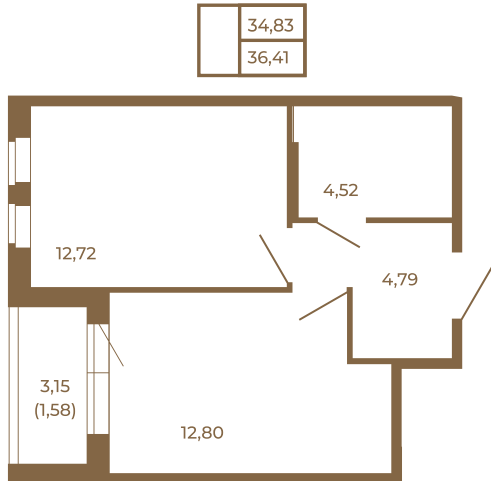

## Классическая однокомнатная квартира 36 кв. м.

План квартиры с мебелью

План квартиры без мебели

Расположение квартиры на этаже

Адрес дома:

Россия, Ленинградская область, Всеволожский район, Сертолово, микрорайон Чёрная Речка

Площадь, кв.м. **36.41**

Жилая, кв.м. **12.6**

Корпус **11**

Этаж **4**

Стоимость:

**6 371 750 руб.**

(812) 335-0-214