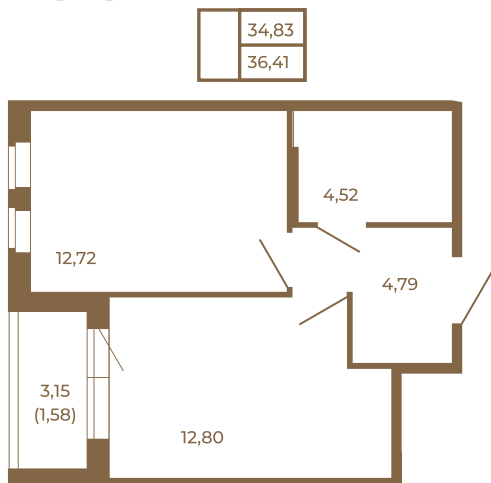

## Классическая однокомнатная квартира 36 кв. м.

План квартиры с мебелью

План квартиры без мебели

Расположение квартиры на этаже

Адрес дома:

Россия, Ленинградская область, Всеволожский район, Сертолово, микрорайон Чёрная Речка

Площадь, кв.м. **36.41**

Жилая, кв.м. **12.6**

Корпус **11**

Этаж **4**

Стоимость:

**6 371 750 руб.**

(812) 335-0-214