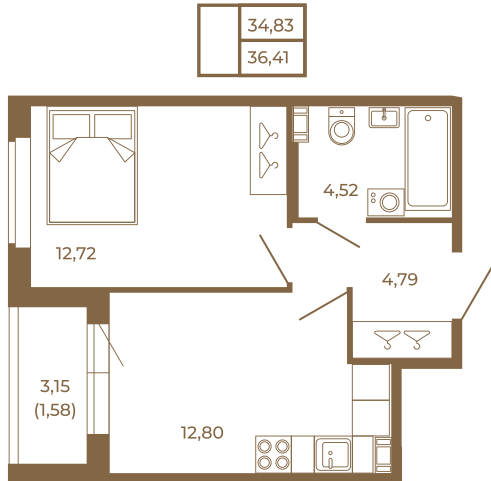

Таймс

Классическая однокомнатная квартира 36 кв. м.

План квартиры с мебелью

План квартиры без мебели

Расположение квартиры на этаже

Адрес дома:

Россия, Ленинградская область, Всеволожский район, Сертолово, микрорайон Чёрная Речка

Площадь, кв.м. **36.41**

Жилая, кв.м. **12.5**

Корпус **11**

Этаж **3**

Стоимость:

6 080 470 руб.

(812) 335-0-214