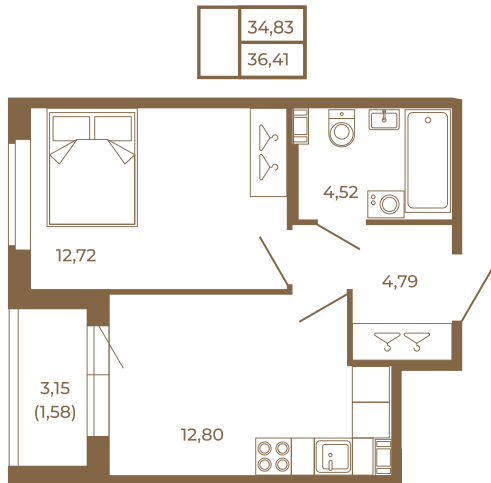

Таймс

Классическая однокомнатная квартира 36 кв. м.

План квартиры с мебелью

План квартиры без мебели

Расположение квартиры на этаже

Адрес дома:

Россия, Ленинградская область, Всеволожский район, Сертолово, микрорайон Чёрная Речка

Площадь, кв.м. **36.41**

Жилая, кв.м. **12.5**

Корпус **11**

Этаж **2**

Стоимость:

6 080 470 руб.

(812) 335-0-214