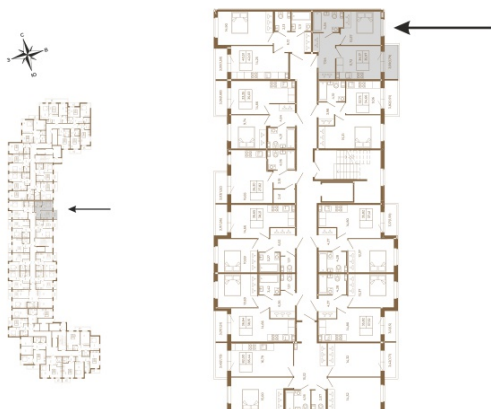

Таймс

Классическая однокомнатная квартира 36 кв. м.

План квартиры с мебелью

План квартиры без мебели

Расположение квартиры на этаже

Адрес дома:

Россия, Ленинградская область, Всеволожский район, Сертолово, микрорайон Чёрная Речка

Площадь, кв.м. **35.97**

Жилая, кв.м. **10.2**

Корпус **11**

Этаж **4**

Стоимость:

6 294 750 руб.

(812) 335-0-214