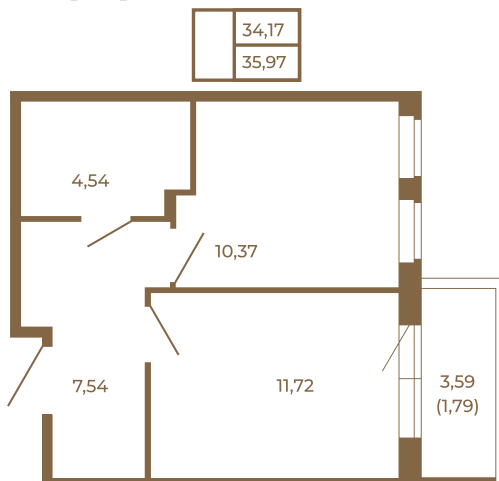

Таймс

Классическая однокомнатная квартира 36 кв. м.

План квартиры с мебелью

План квартиры без мебели

Расположение квартиры на этаже

Адрес дома:

Россия, Ленинградская область, Всеволожский район, Сертолово, микрорайон Чёрная Речка

Площадь, кв.м. **35.97**

Жилая, кв.м. **10.2**

Корпус **11**

Этаж **4**

Стоимость:

6 294 750 руб.

(812) 335-0-214