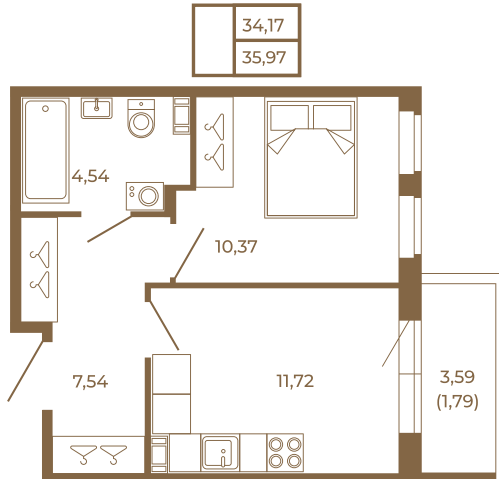

Таймс

Классическая однокомнатная квартира 36 кв. м.

План квартиры с мебелью

План квартиры без мебели

Расположение квартиры на этаже

Адрес дома:

Россия, Ленинградская область, Всеволожский район, Сертолово, микрорайон Чёрная Речка

Площадь, кв.м. **35.97**

Жилая, кв.м. **10.2**

Корпус **11**

Этаж **4**

Стоимость:

6 294 750 руб.

(812) 335-0-214