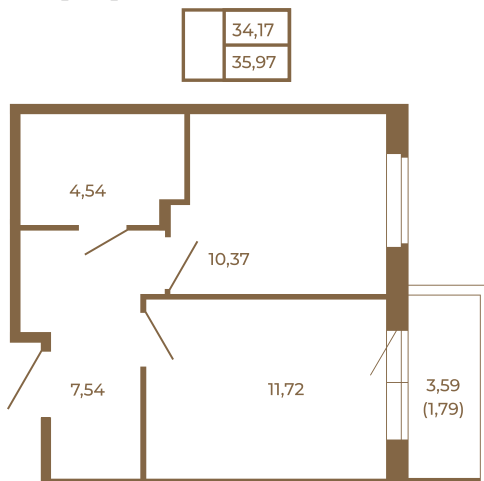

## Классическая однокомнатная квартира 36 кв. м.

План квартиры с мебелью

План квартиры без мебели

Расположение квартиры на этаже

Адрес дома:

Россия, Ленинградская область, Всеволожский район, Сертолово, микрорайон Чёрная Речка

Площадь, кв.м. **35.97**

Жилая, кв.м. **10.1**

Корпус **11**

Этаж **3**

Стоимость:

**6 006 990 руб.**

(812) 335-0-214