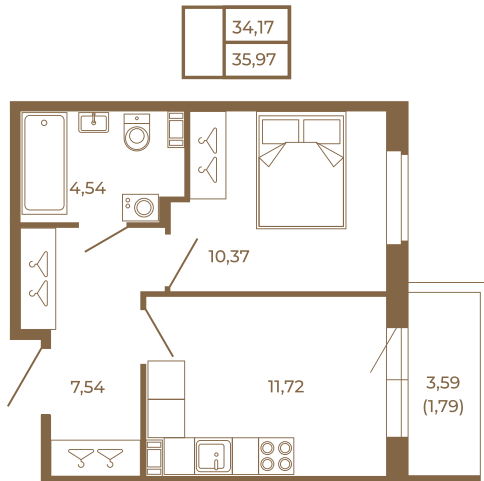

## Классическая однокомнатная квартира 36 кв. м.

План квартиры с мебелью

План квартиры без мебели

Расположение квартиры на этаже

Адрес дома:

Россия, Ленинградская область, Всеволожский район, Сертолово, микрорайон Чёрная Речка

Площадь, кв.м. **35.97**

Жилая, кв.м. **10.1**

Корпус **11**

Этаж **3**

Стоимость:

**6 006 990 руб.**

(812) 335-0-214