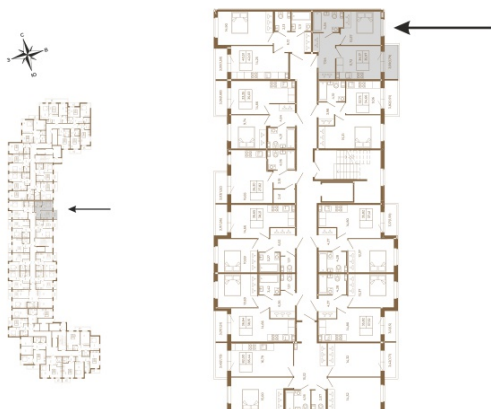

## Классическая однокомнатная квартира 36 кв. м.

План квартиры с мебелью

План квартиры без мебели

Расположение квартиры на этаже

Адрес дома:

Россия, Ленинградская область, Всеволожский район, Сертолово, микрорайон Чёрная Речка

Площадь, кв.м. **35.97**

Жилая, кв.м. **10.1**

Корпус **11**

Этаж **3**

Стоимость:

**6 006 990 руб.**

(812) 335-0-214