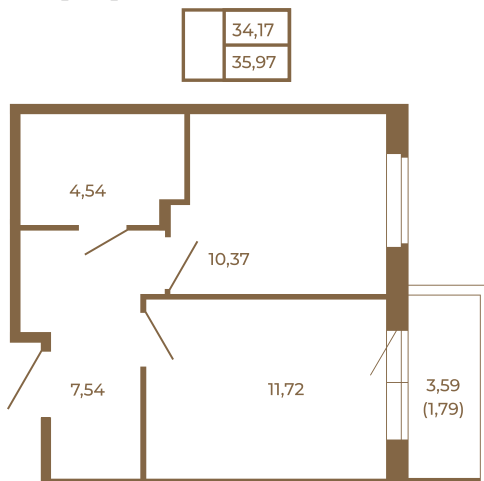

Таймс

Классическая однокомнатная квартира 36 кв. м.

План квартиры с мебелью

План квартиры без мебели

Расположение квартиры на этаже

Адрес дома:

Россия, Ленинградская область, Всеволожский район, Сертолово, микрорайон Чёрная Речка

Площадь, кв.м. **35.97**

Жилая, кв.м. **10.2**

Корпус **11**

Этаж **2**

Стоимость:

6 006 990 руб.

(812) 335-0-214