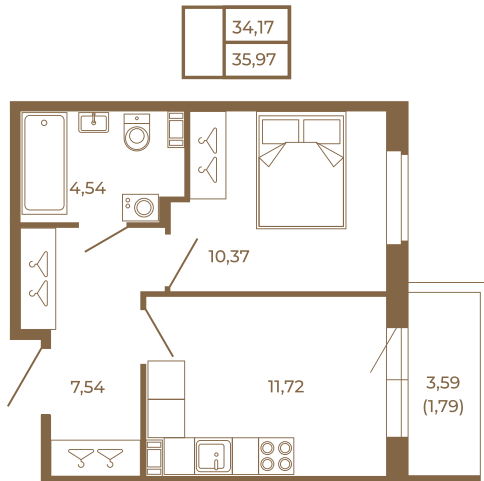

Таймс

Классическая однокомнатная квартира 36 кв. м.

План квартиры с мебелью

План квартиры без мебели

Расположение квартиры на этаже

Адрес дома:

Россия, Ленинградская область, Всеволожский район, Сертолово, микрорайон Чёрная Речка

Площадь, кв.м. **35.97**

Жилая, кв.м. **10.2**

Корпус **11**

Этаж **2**

Стоимость:

6 006 990 руб.

(812) 335-0-214