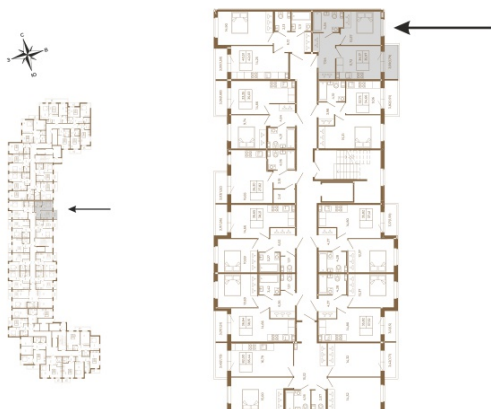

Таймс

Классическая однокомнатная квартира 36 кв. м.

План квартиры с мебелью

План квартиры без мебели

Расположение квартиры на этаже

Адрес дома:

Россия, Ленинградская область, Всеволожский район, Сертолово, микрорайон Чёрная Речка

Площадь, кв.м. **35.97**

Жилая, кв.м. **10.2**

Корпус **11**

Этаж **2**

Стоимость:

6 006 990 руб.

(812) 335-0-214