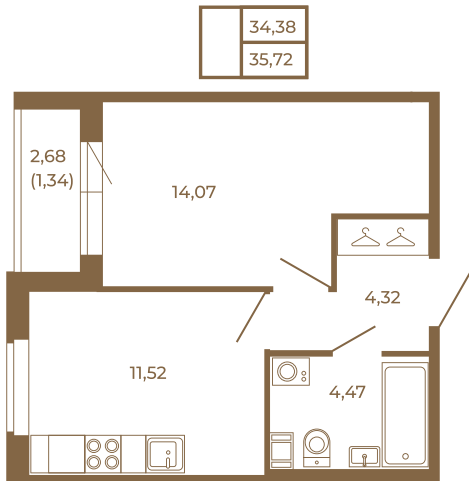

## Классическая однокомнатная квартира 35 кв. м.

План квартиры с мебелью

План квартиры без мебели

Расположение квартиры на этаже

Адрес дома:

Россия, Ленинградская область, Всеволожский район, Сертолово, микрорайон Чёрная Речка

Площадь, кв.м. **35.72**

Жилая, кв.м. **13.9**

Корпус **11**

Этаж **3**

Стоимость:

**5 965 240 руб.**

(812) 335-0-214