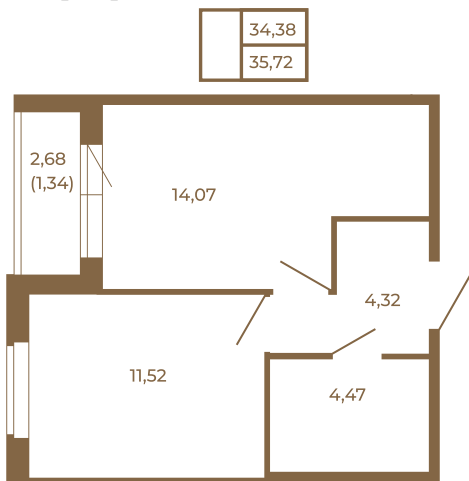

## Классическая однокомнатная квартира 35 кв. м.

План квартиры с мебелью

План квартиры без мебели

Расположение квартиры на этаже

Адрес дома:

Россия, Ленинградская область, Всеволожский район, Сертолово, микрорайон Чёрная Речка

Площадь, кв.м. **35.72**

Жилая, кв.м. **13.9**

Корпус **11**

Этаж **3**

Стоимость:

**5 965 240 руб.**

(812) 335-0-214