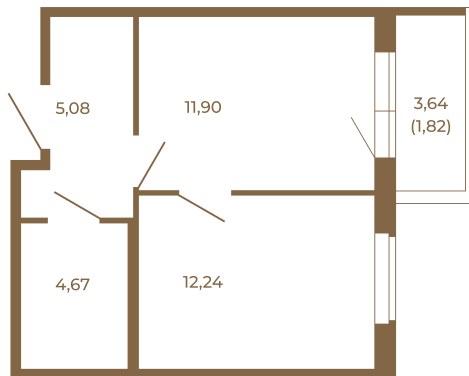

# Таймс

**Квартира-трансформер. Квартира может быть как однокомнатной, так и просторной студией**

План квартиры с мебелью

33,89
35,71

План квартиры без мебели

33,89
35,71

Расположение квартиры на этаже

Адрес дома:

Россия, Ленинградская область, Всеволожский район, Сертолово, микрорайон Чёрная Речка

Площадь, кв.м. **35.71**

Жилая, кв.м. **11.9**

Корпус **11**

Этаж **4**

Стоимость:

**6 249 250 руб.**

(812) 335-0-214