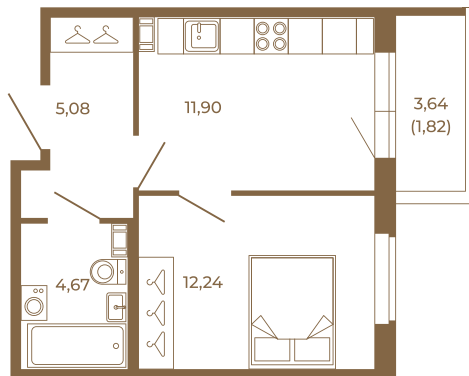

# Таймс

**Квартира-трансформер. Квартира может быть как однокомнатной, так и просторной студией**

План квартиры с мебелью

33,89
35,71

План квартиры без мебели

33,89
35,71

Расположение квартиры на этаже

Адрес дома:

Россия, Ленинградская область, Всеволожский район, Сертолово, микрорайон Чёрная Речка

Площадь, кв.м. **35.71**

Жилая, кв.м. **11.9**

Корпус **11**

Этаж **4**

Стоимость:

**6 249 250 руб.**

(812) 335-0-214