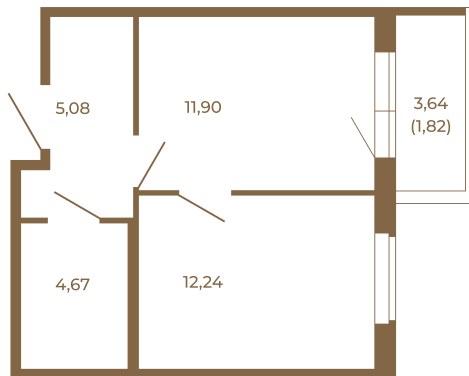

Таймс

Квартира-трансформер. Квартира может быть как однокомнатной, так и просторной студией

План квартиры с мебелью

33,89
35,71

План квартиры без мебели

33,89
35,71

Расположение квартиры на этаже

Адрес дома:

Россия, Ленинградская область, Всеволожский район, Сертолово, микрорайон Чёрная Речка

Площадь, кв.м. **35.71**

Жилая, кв.м. **12**

Корпус **11**

Этаж **3**

Стоимость:

5 963 570 руб.

(812) 335-0-214