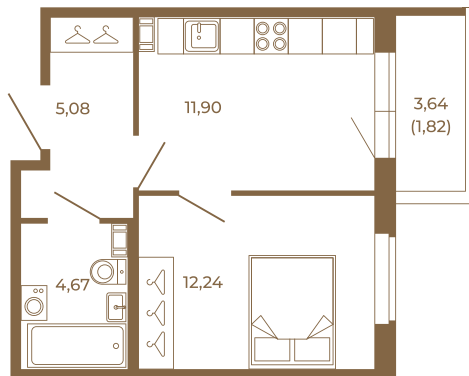

Таймс

Квартира-трансформер. Квартира может быть как однокомнатной, так и просторной студией

План квартиры с мебелью

33,89
35,71

План квартиры без мебели

33,89
35,71

Расположение квартиры на этаже

Адрес дома:

Россия, Ленинградская область, Всеволожский район, Сертолово, микрорайон Чёрная Речка

Площадь, кв.м. **35.71**

Жилая, кв.м. **12**

Корпус **11**

Этаж **3**

Стоимость:

5 963 570 руб.

(812) 335-0-214