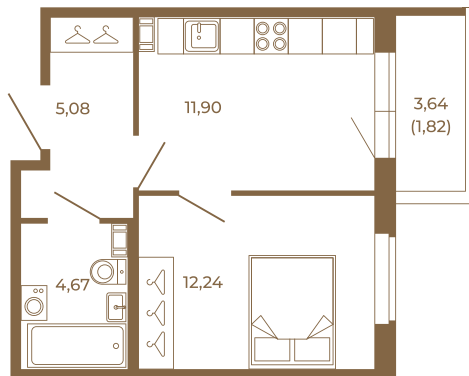

Таймс

Квартира-трансформер. Квартира может быть как однокомнатной, так и просторной студией

План квартиры с мебелью

33,89
35,71

План квартиры без мебели

33,89
35,71

Расположение квартиры на этаже

Адрес дома:

Россия, Ленинградская область, Всеволожский район, Сертолово, микрорайон Чёрная Речка

Площадь, кв.м. **35.71**

Жилая, кв.м. **12**

Корпус **11**

Этаж **2**

Стоимость:

5 963 570 руб.

(812) 335-0-214