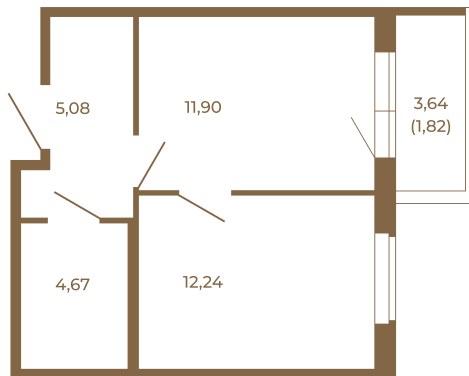

Таймс

Квартира-трансформер. Квартира может быть как однокомнатной, так и просторной студией

План квартиры с мебелью

33,89
35,71

План квартиры без мебели

33,89
35,71

Расположение квартиры на этаже

Адрес дома:

Россия, Ленинградская область, Всеволожский район, Сертолово, микрорайон Чёрная Речка

Площадь, кв.м. **35.71**

Жилая, кв.м. **12**

Корпус **11**

Этаж **2**

Стоимость:

5 963 570 руб.

(812) 335-0-214