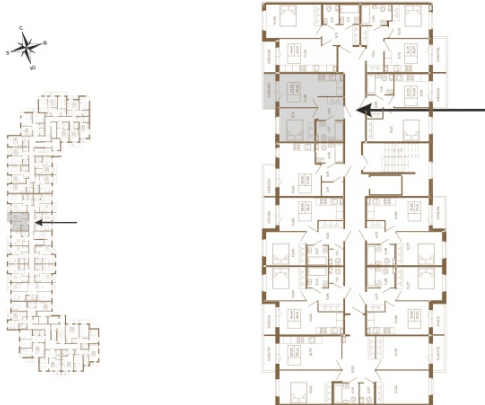

Таймс

Удобная однокомнатная квартира 35 кв. м.

План квартиры с мебелью

План квартиры без мебели

Расположение квартиры на этаже

Адрес дома:

Россия, Ленинградская область, Всеволожский район, Сертолово, микрорайон Чёрная Речка

Площадь, кв.м. **35.56**

Жилая, кв.м. **9.7**

Корпус **11**

Этаж **1**

Стоимость:

5 867 400 руб.

(812) 335-0-214