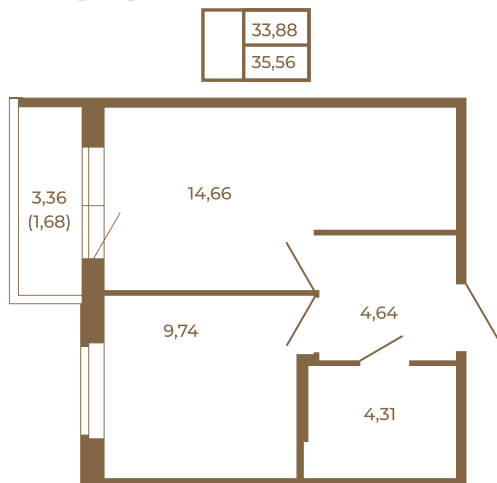

Таймс

Удобная однокомнатная квартира 35 кв. м.

План квартиры с мебелью

План квартиры без мебели

Расположение квартиры на этаже

Адрес дома:

Россия, Ленинградская область, Всеволожский район, Сертолово, микрорайон Чёрная Речка

Площадь, кв.м. **35.56**

Жилая, кв.м. **9.7**

Корпус **11**

Этаж **1**

Стоимость:

5 867 400 руб.

(812) 335-0-214