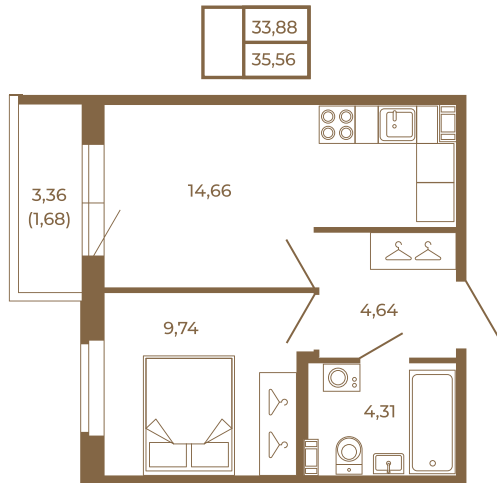

Таймс

Удобная однокомнатная квартира 35 кв. м.

План квартиры с мебелью

План квартиры без мебели

Расположение квартиры на этаже

Адрес дома:

Россия, Ленинградская область, Всеволожский район, Сертолово, микрорайон Чёрная Речка

Площадь, кв.м. **35.56**

Жилая, кв.м. **9.7**

Корпус **11**

Этаж **1**

Стоимость:

5 867 400 руб.

(812) 335-0-214