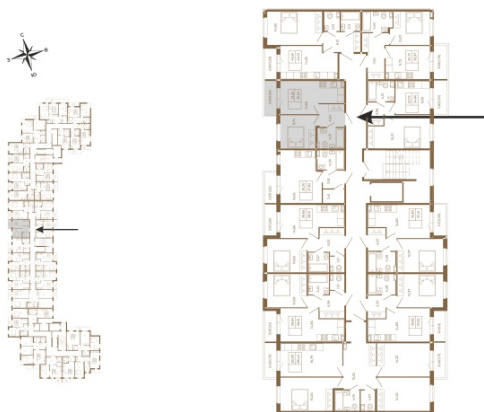

Таймс

Удобная однокомнатная квартира 35 кв.м.

План квартиры с мебелью

План квартиры без мебели

Расположение квартиры на этаже

Адрес дома:

Россия, Ленинградская область, Всеволожский район, Сертолово, микрорайон Чёрная Речка

Площадь, кв.м. **35.03**

Жилая, кв.м. **9.6**

Корпус **11**

Этаж **4**

Стоимость:

6 130 250 руб.

(812) 335-0-214