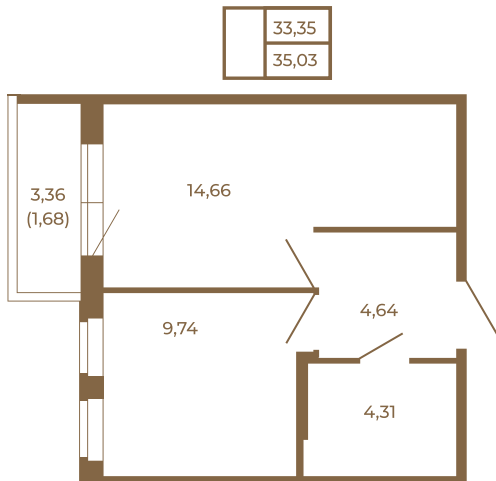

Таймс

Удобная однокомнатная квартира 35 кв.м.

План квартиры с мебелью

План квартиры без мебели

Расположение квартиры на этаже

Адрес дома:

Россия, Ленинградская область, Всеволожский район, Сертолово, микрорайон Чёрная Речка

Площадь, кв.м. **35.03**

Жилая, кв.м. **9.6**

Корпус **11**

Этаж **4**

Стоимость:

6 130 250 руб.

(812) 335-0-214