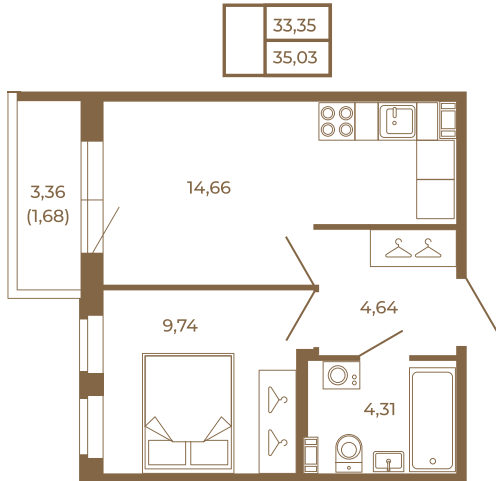

Таймс

Удобная однокомнатная квартира 35 кв.м.

План квартиры с мебелью

План квартиры без мебели

Расположение квартиры на этаже

Адрес дома:

Россия, Ленинградская область, Всеволожский район, Сертолово, микрорайон Чёрная Речка

Площадь, кв.м. **35.03**

Жилая, кв.м. **9.6**

Корпус **11**

Этаж **4**

Стоимость:

6 130 250 руб.

(812) 335-0-214